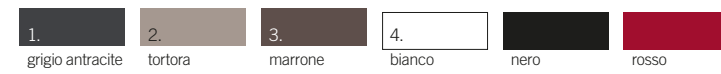

BEZUG
Leder
Stoff

REVÊTEMENT
cuir souple
tissu

②

BASAMENTO / BASE / GESTELL / BASE

MAT PAINTED METAL
1. anthracite grey
2. dove grey
3. brown
4. white
5. black
6. red

LACKIERT MATT METAL
1. Anthrazitgrau
2. Taubengrau
3. Braun
4. Weiss
5. Schwarz
6. Rot