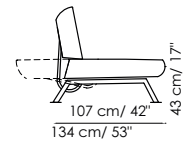

METAL VERNI OPAQUE
1. gris anthracite
2. gris tourterelle
3. marron
4. blanc
5. noir
6. rouge

DIMENSIONI / DIMENSIONS / GRÖSSEN / DIMENSIONS

BANDY

BANDY PLUS

Piano letto / Sleeping surface / Liegefläche / Plan de couchage - 120x200 cm - 47"x79"