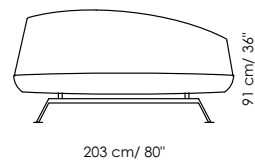

METAL VERNI OPAQUE
1. gris anthracite
2. gris tourterelle
3. marron
4. blanc
5. noir
6. rouge

DIMENSIONI / DIMENSIONS / GRÖSSEN / DIMENSIONS

BANDY

BANDY PLUS

Piano letto / Sleeping surface / Liegefläche / Plan de couchage - 120x200 cm - 47"x79"