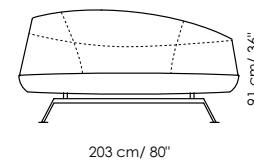

METAL VERNI OPAQUE
1. gris anthracite
2. gris tourterelle
3. marron
4. blanc
5. noir
6. rouge

DIMENSIONI / DIMENSIONS / GRÖSSEN / DIMENSIONS

BANDY

BANDY PLUS

Piano letto / Sleeping surface / Liegefläche / Plan de couchage - 120x200 cm - 47"x79"