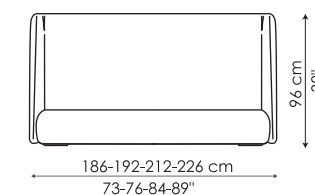

BASKET CONTENITORE BASKET WITH STORAGE

① **RIVESTIMENTO**

tessuto
skay
pelle

COVER

fabric
skay
leather

② **PIEDINI**

legno tinto argento
legno tinto grigio antracite

FEET

silver-painted wood
anthracite grey-painted wood

BONALDO

**spencer
interiors**

spencer interiors
vancouver bc canada
telephone: 604.736.1378
www.spencerinteriors.ca