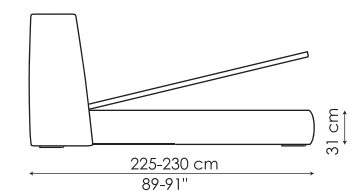

BASKET CONTENITORE BASKET WITH STORAGE

① **RIVESTIMENTO**

tessuto
skay
pelle

COVER

fabric
skay
leather

② **PIEDINI**

legno tinto argento
legno tinto grigio antracite

FEET

silver-painted wood
anthracite grey-painted wood

BONALDO

**spencer
interiors**

spencer interiors
vancouver bc canada
telephone: 604.736.1378
www.spencerinteriors.ca