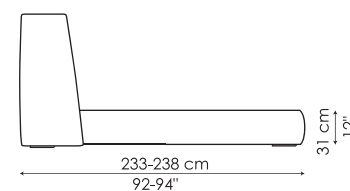

LETTI
beds

BASKET

{design Mauro Lipparini}

CARATTERISTICHE TECNICHE

La forma avvolgente della morbida testata imbottita, arrotondata sui fianchi, conferisce al letto matrimoniale Basket un'immagine piacevole ed accogliente. Basket è realizzato in tessuto, skay o pelle ed è completamente sfoderabile. Ha i piedini in legno tinto argento o grigio antracite. Viene prodotto anche nella versione con contenitore.

TECHNICAL CHARACTERISTICS

The wraparound shape of the soft padded headboard, rounded at the corners, gives the bed a pleasant and cosy image. Basket has fully removable fabric, skay (eco-leather) or leather upholstery. It is fitted with silver-painted or anthracite grey painted wooden feet. Also available in the version with a storage.

BASKET

BASKET CONTENITORE BASKET WITH STORAGE

① **RIVESTIMENTO**

tessuto
skay
pelle

COVER

fabric
skay
leather

② **PIEDINI**

legno tinto argento
legno tinto grigio antracite

FEET

silver-painted wood
anthracite grey-painted wood

BONALDO

**spencer
interiors**

spencer interiors
vancouver bc canada
telephone: 604.736.1378
www.spencerinteriors.ca