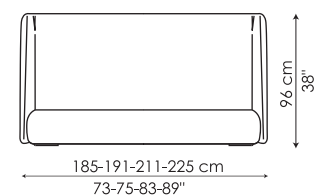

LETTI
beds

BASKET

{design Mauro Lipparini}

CARATTERISTICHE TECNICHE

La forma avvolgente della morbida testata imbottita, arrotondata sui fianchi, conferisce al letto matrimoniale Basket un'immagine piacevole ed accogliente. Basket è realizzato in tessuto, skay o pelle ed è completamente sfoderabile. Ha i piedini in legno tinto argento o grigio antracite. Viene prodotto anche nella versione con contenitore.

TECHNICAL CHARACTERISTICS

The wraparound shape of the soft padded headboard, rounded at the corners, gives the bed a pleasant and cosy image. Basket has fully removable fabric, skay (eco-leather) or leather upholstery. It is fitted with silver-painted or anthracite grey painted wooden feet. Also available in the version with a storage.

BASKET

BASKET CONTENITORE BASKET WITH STORAGE

① **RIVESTIMENTO**

tessuto
skay
pelle

COVER

fabric
skay
leather

② **PIEDINI**

legno tinto argento
legno tinto grigio antracite

FEET

silver-painted wood
anthracite grey-painted wood

BONALDO

**spencer
interiors**

spencer interiors
vancouver bc canada
telephone: 604.736.1378
www.spencerinteriors.ca