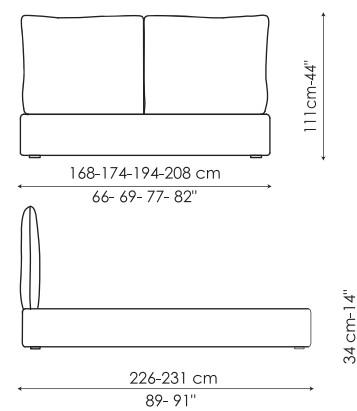

TECHNICAL CHARACTERISTICS

That pleasant feeling of cushy, wraparound softness, which one particularly seeks in the bedroom. The Toolate double bed has a white feather and polyurethane foam padding.

TOOLATE