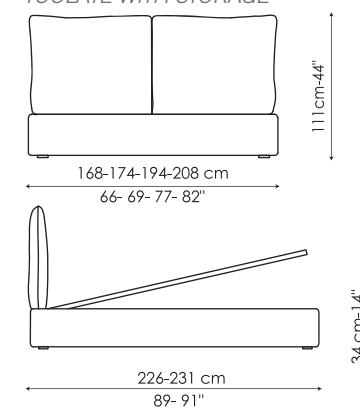

TOOLATE CONTENITORE
TOOLATE WITH STORAGE