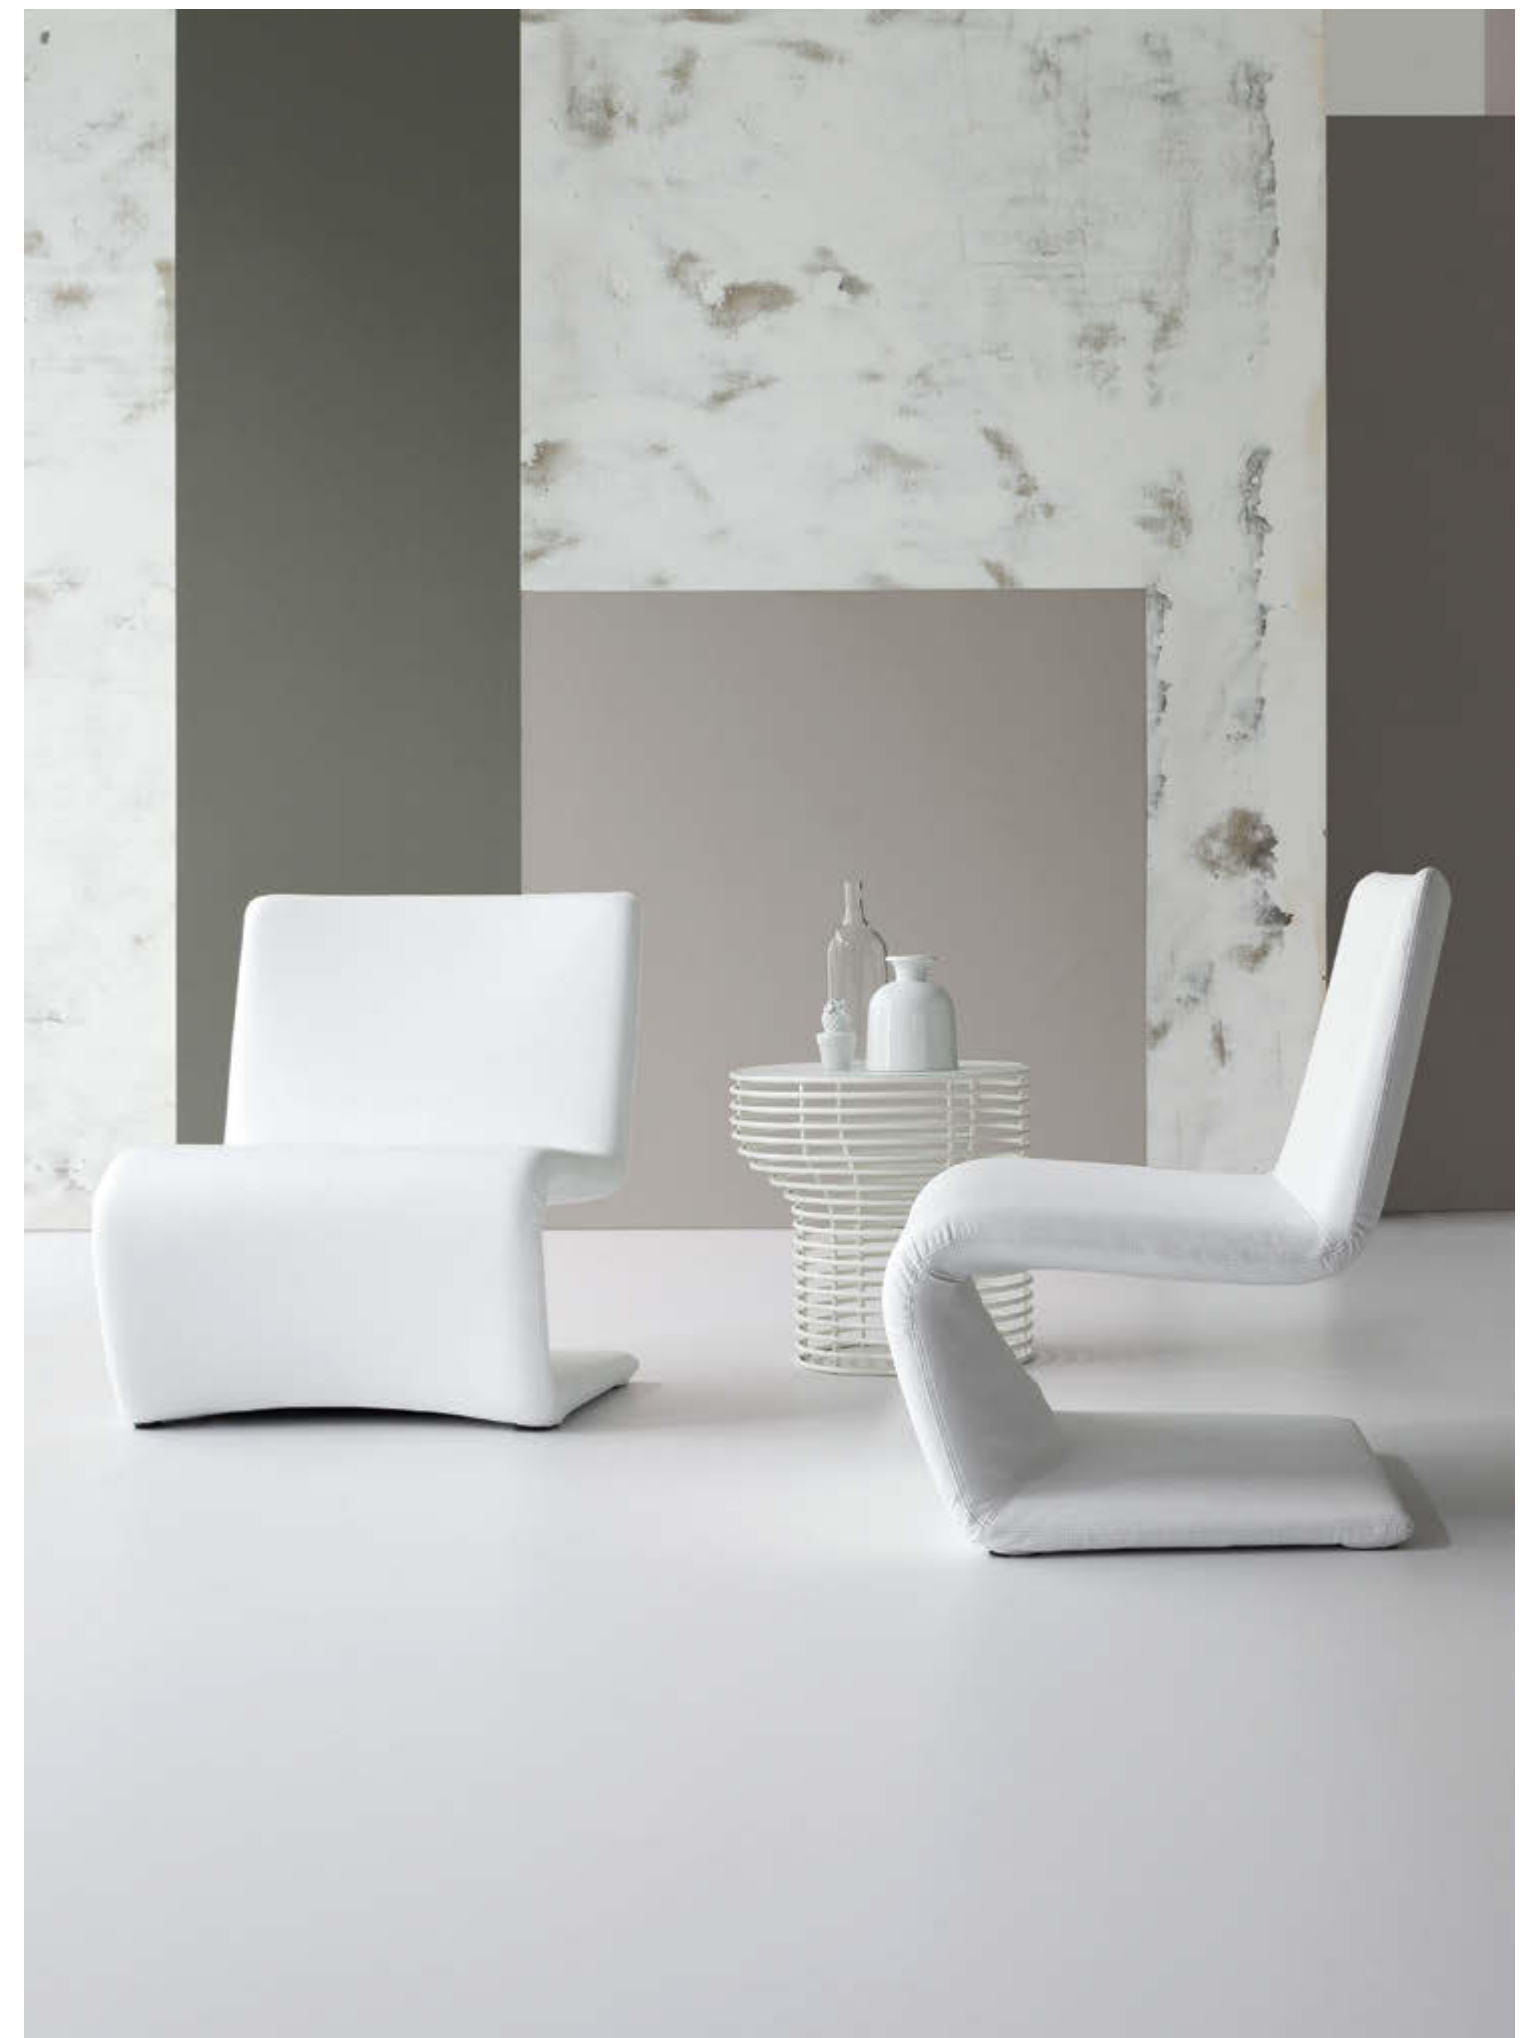

Venere Lounge

La poltroncina Venere Lounge è studiata per garantire il comfort, pur mantenendo inalterate le caratteristiche formali di Venere. Le misure differenti la rendono adatta a soggiorni e zone relax. Venere Lounge è una seduta che si snoda nello spazio in modo fluido, sinuoso.

En The Venere Lounge armchair is designed to guarantee comfort, while leaving the formal features of Venere unaltered. The different dimensions make it suitable for living rooms and relaxation areas. Venere Lounge unravels into space in a fluid and sinuous way.

De Der Sessel Venere Lounge verspricht maximalen Sitzkomfort im Stil von Venere. Seine großzügigeren Maße machen ihn zur perfekten Wahl für Wohnzimmer und Entspannungsbereiche, wo sich Venere Lounge mit seiner fließenden, geschwungenen Linienführung elegant in die Umgebung einfügt.

Fr Le fauteuil Venere Lounge est étudié pour garantir le confort tout en conservant la forme caractéristique de Venere. De par son format, il s'adapte parfaitement aux séjours et espaces de détente. Venere Lounge est un fauteuil qui s'articule dans l'espace de manière fluide et mélodieuse.

Venere Lounge Bartoli Design