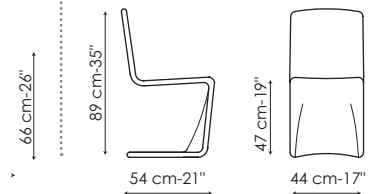

BEZUG

Leder
Kunstleder
Stoff

REVÊTEMENT

cuir souple
éco-cuir
tissu

DIMENSIONI / DIMENSIONS / GRÖßEN / DIMENSIONS

VENERE

VENERE LOUNGE

BONALDO