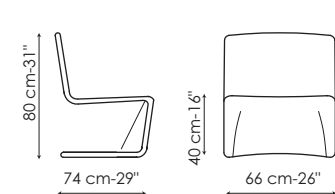

BEZUG

Leder
Kunstleder
Stoff

REVÊTEMENT

cuir souple
éco-cuir
tissu

DIMENSIONI / DIMENSIONS / GRÖßEN / DIMENSIONS

VENERE

VENERE LOUNGE

BONALDO