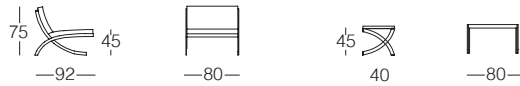

Dema

Colori cuoio . Hide leather colours
Coloris cuir . Kernleder Farben

bianco

nero

bulgaro

visone

moro

Struttura: in acciaio cromato. Supporto seduta in cinghie di cuoio nei colori in gamma. La struttura è completa con antiscivoli in materiale termoplastico neutro. Cuscino di seduta e schienale: in piuma d'oca certificata e garantita con inserto in poliuretano espanso e rivestito con tela di cotone antipiroma. Rivestimento: tessuto o pelle. Svestibilità: completa.