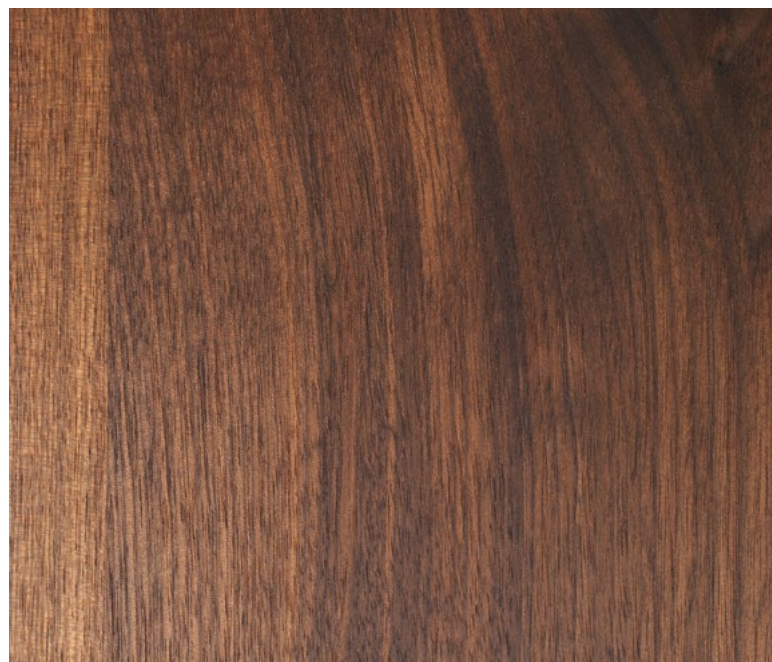

aria

DESIGN ENZO BERTI

IL TAVOLO ARIA PRESENTA UNA PROGETTUALITÀ ESTREMAMENTE RAFFINATA: LA BASE DI APPOGGIO A TERRA È IL RISULTATO DI UNA RIVOLUZIONE CIRCOLARE DELLO STESSO ELEMENTO, CHE VA A CREARE UN VOLUME NELLO SPAZIO ATTRAVERSO UN INTERESSANTE GIOCO DI ALTERNANZA TRA PIENI E VUOTI. IL PIANO CIRCOLARE È DISPONIBILE IN DUE DIVERSE DIMENSIONI E NELLE ESSENZE DI NOCE O LARICE.

THE ARIA TABLE SHOWS AN EXTREMELY REFINED DESIGN: THE BASE IS THE RESULT OF A CIRCULAR REVOLUTION OF THE SAME ELEMENT, WHICH CREATES A VOLUME IN SPACE THROUGH AN INTERESTING INTERPLAY OF FULL AND EMPTY. THE CIRCULAR TOP IS AVAILABLE IN TWO DIFFERENT SIZES AND CAN BE REQUESTED IN SOLID WALNUT OR LARCH.

ARIA

DESCRIZIONE / DESCRIPTION

Tavolo rotondo, base a "cestino di campagna"
Round table, "countryside basket" base

	CODICE / CODE	MATERIALE / MATERIAL
cm 140 x 140 x 73h	ARIA/1	NOCE / WALNUT LARICE / LARCH
cm 160 x 160 x 73h	ARIA/2	NOCE / WALNUT LARICE / LARCH