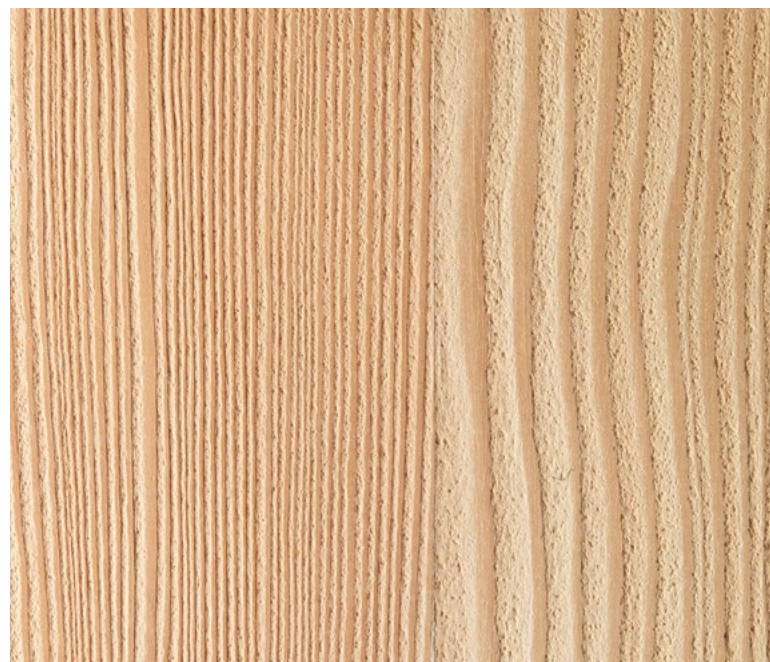

LARICE NATURALE / NATURAL LARCH