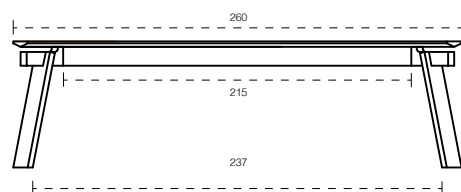

VERSO QUADRO

L A N D O

BLACK WALNUT