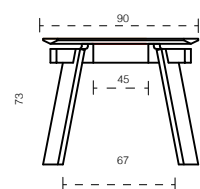

VERSO QUADRO

L A N D O

BLACK WALNUT