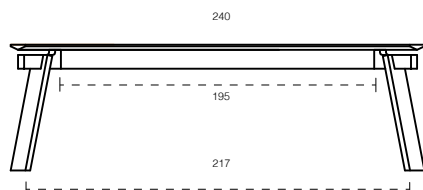

VERSO QUADRO

L A N D O

BLACK WALNUT