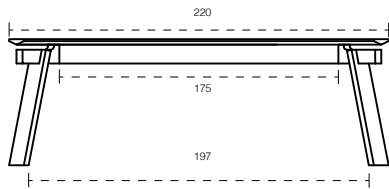

VERSO QUADRO

L A N D O

BLACK WALNUT