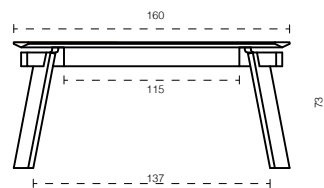

VERSO QUADRO

L A N D O

BLACK WALNUT