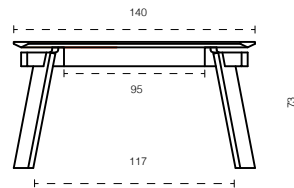

VERSO QUADRO

L A N D O

BLACK WALNUT