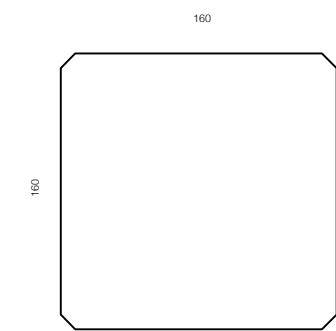

VERSO QUADRO

L A N D O

BLACK WALNUT