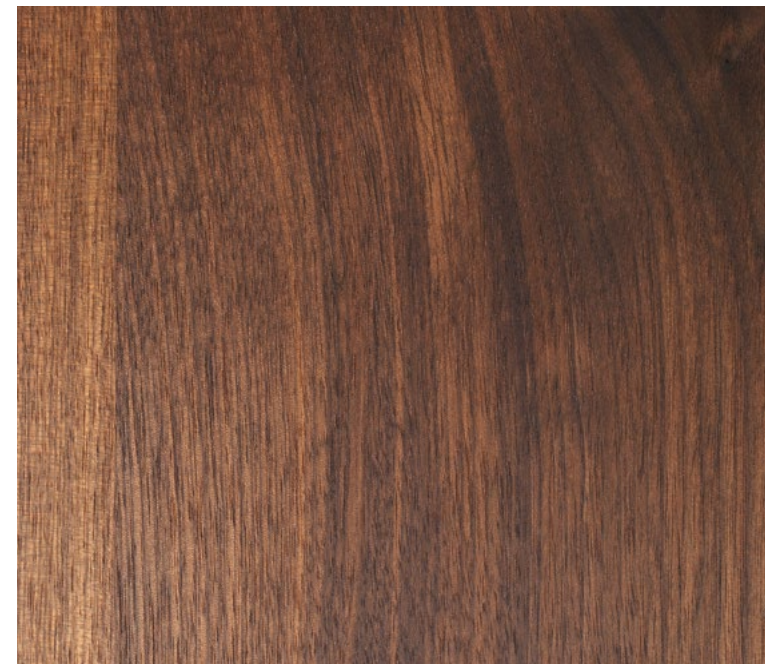

VERSO QUADRO

L A N D O

BLACK WALNUT