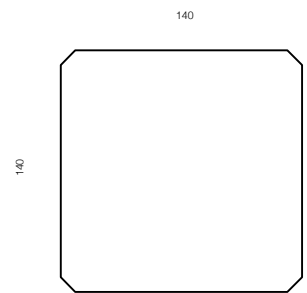

VERSO QUADRO

L A N D O

BLACK WALNUT