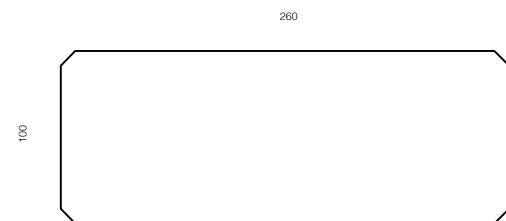

VERSO QUADRO

L A N D O

BLACK WALNUT