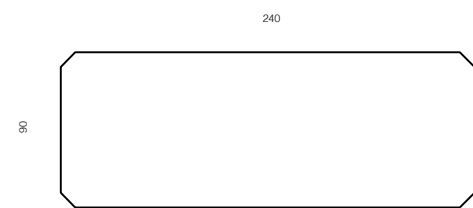

VERSO QUADRO

L A N D O

BLACK WALNUT