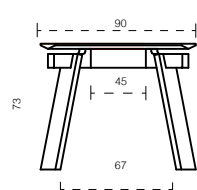

VERSO QUADRO

L A N D O

BLACK WALNUT