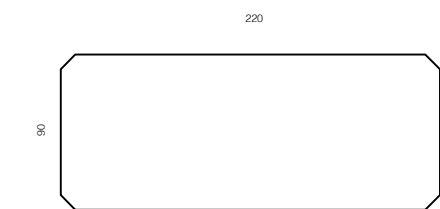

VERSO QUADRO

L A N D O

BLACK WALNUT