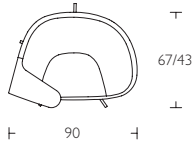

Moment Easy chair

- S Stomme i metall med formgjuten kallsaum. Klädd i tyg eller läder. Vikbar skrivskiva i lackerad MDF, NCS 6500. Vridbart stativ i krom.
- En Frame in metal with moulded cold foam. Upholstered in fabric or leather. Foldable table top in lacquered MDF, NCS 6500. Swivel frame in chrome.
- G Sitzschale aus Metall, mit formgepresstem Kallsaum. Komplet beuzogen mit Stoff oder Leder. Faltbar Schreibtislar in Graphit Lackiertem MDF, NCS 6500. Drehfuß aus Stahl verchromt.

**spencer
interiors**

spencer interiors
vancouver bc canada
telephone: 604 736.1378
www.spencerinteriors.ca