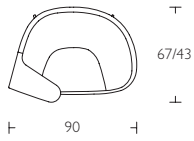

Moment
Easy chair
by Khodi Feiz

Moment Easy chair

- S Stomme i metall med formgjuten kallsaum. Klädd i tyg eller läder. Vikbar skrivskiva i lackerad MDF, NCS 6500. Ben i krom.
- En Frame in metal with moulded cold foam. Upholstered in fabric or leather. Foldable table top in lacquered MDF, NCS 6500. Chromed legs.
- G Sitzschale aus Metall, mit formgepresstem Kallsaum. Komplet beuzogen mit Stoff oder Leder. Faltbar Schreibtislar in Graphit Lackiertem MDF, NCS 6500. Beine aus Stahl verchromt.