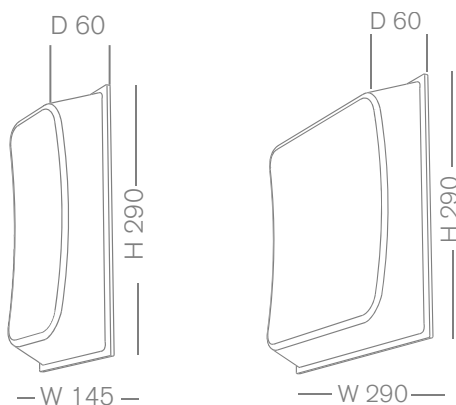

### Pix Soundwave panel

- S Pix är en ljudabsorberande panel specialdesignad för lätta ljud i de övre frekvenserna (500 Hz och högre). Denna panel reducerar ljud som kan uppfattas som brusklällor, såsom telefonsignaler och röster. Material: Polyesterfiber med en yta av 100 % ull. Färg: Pix levereras i en mängd färger från Gabriel Europost. Monteras med spik (medföljer). För snabbare montering rekommenderas montering med spikpistol. Order om minimum 6 st/färg/storlek.