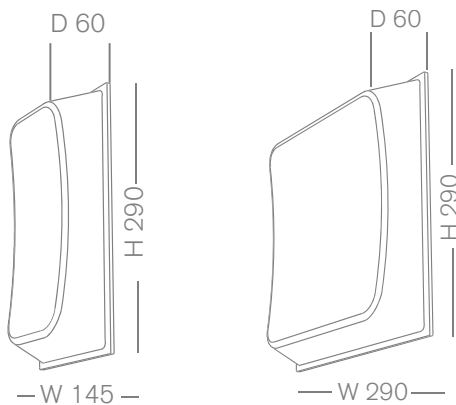

Pix Soundwave panel

- S Pix är en ljudabsorberande panel specialdesignad för lätta ljud i de övre frekvenserna (500 Hz och högre). Denna panel reducerar ljud som kan uppfattas som brusklor, såsom telefonsignaler och röster. Material: Polyesterfiber med en yta av 100 % ull. Färg: Pix levereras i en mängd färger från Gabriel Europost. Monteras med spik (medföljer). För snabbare montering rekommenderas montering med spikpistol. Order om minimum 6 st/färg/storlek.

- En Pix is designed to be used as lightweight sound absorber in the upper frequency range (500 Hz and above). This panel helps reducing disturbing reflections of environmental sounds such as voices, telephones etc. Material: Polyester with a surface of 100 % wool. Colors: Pix is delivered in various colors from Gabriel Europost. Installed with nails (included). For faster assembly recommended mounting with nail gun. Order minimum 6 pieces/color/size.