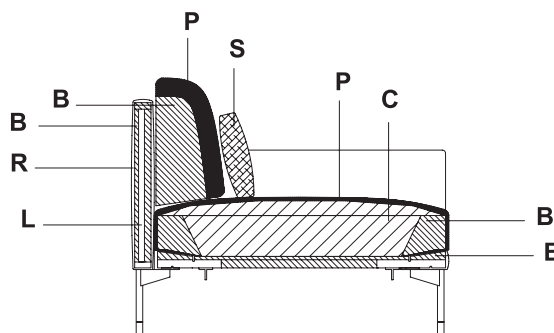

C - Espanso densità soft / Foam soft density

L - Fusto in legno / Wooden frame

P - Piuma / Feather

R - Resinato / Heated bonded polyester fibre

S - Fibra poliestere siliconata / Silicone polyester fibre

_divano 192 senza braccioli
_sofa 192 without arms

192-75³/₄"

_divano 199 con bracciolo 7 dx/sx
_sofa 199 with arm 7 r/l

199-78¹/₂"

_divano 206 con bracciolo 14 dx/sx
_sofa 206 with arm 14 r/l

206-81¹/₄"

_terminale 192 senza braccioli dx/sx
_final 192 without arms r/l