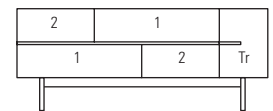

Sideboard-Programm, Massivholz

Buche, Esche, Eiche, Eiche wild, Ahorn, amerikan. Kirsche, amerikan. Nussbaum, europ. Nussbaum // Holzgestell, h 25 cm // Schübe mit Vollauszug, innen Weißbuche massiv, gezinnt und lackiert // Klappe statt Schub auf Anfrage // Ausführungen in weiteren Holzarten sowie in spiegelverteilter Anordnung erhältlich // Preis auf Anfrage

Maße
dimensions
in cm

LOW-Atelier BABY

X	X	X	X	X	h 73 cm, b // w 120 cm, t // d 48 cm
---	---	---	---	---	--------------------------------------

LOW-Atelier

X	X	X	X	X	h 73 cm, b // w 174 cm, t // d 48 cm
---	---	---	---	---	--------------------------------------

LOW-Atelier LONG

X	X	X	X	X	h 73 cm, b // w 228 cm, t // d 48 cm
---	---	---	---	---	--------------------------------------