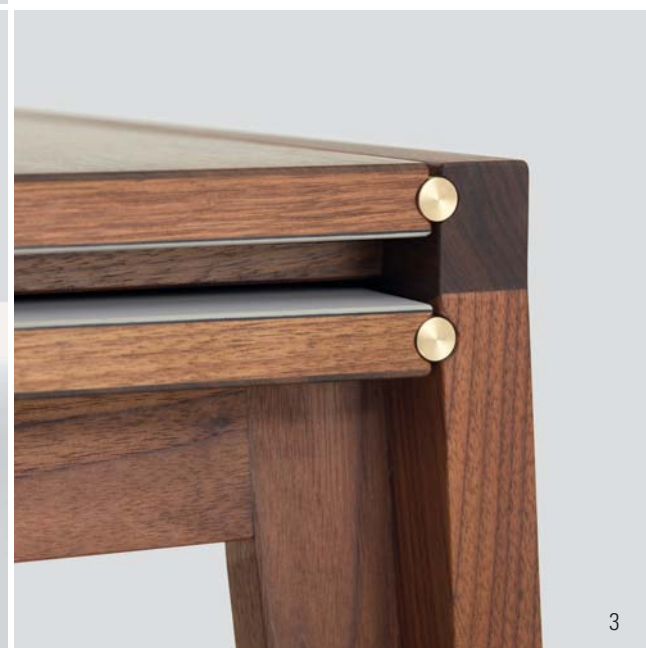

STRIP

Stephan Schmid 2012

STRIP, Tisch mit integriertem Auszug, Eiche
Platte eine Seite Eiche, andere Seite Linoleum pebble 4175
Stuhl GAP, Eiche massiv, Polster Leder Elmotique 11023 Elmo

Manchmal darf es etwas mehr sein als nur ein Tisch. STRIP lässt sich auf die doppelte Größe verlängern, er bietet dann Platz in Hülle und Fülle. Klein gelassen spart er Raum. Mit einem sehr einfachen Prinzip kann der Benutzer sein Aussehen immer wieder neu gestalten. Die Oberflächen der Tischplatten, eine aus Linoleum und eine aus Holz, kann man nach Bedarf wenden. Mit diesem vielseitigen Tisch lässt es sich einfach gut leben.

**spencer
interiors**

spencer interiors
vancouver bc canada
telephone: 604.736.1378
www.spencerinteriors.ca

ZEITRAUM

STRIP

Tisch mit integriertem Auszug, Gestell Massivholz, Platte zum Wenden, eine Seite Holzfurnier, andere Seite Linoleum, pebble 4175 Forbo Eiche, Eiche wild, amerikanische Kirsche, amerikanischer Nussbaum, europäischer Nussbaum durchgehende Führung in Messing Das Holz ist mit hochwertigen und natürlichen Ölen und Wachsen behandelt. Weitere Maße und Holzarten erhältlich

l 120cm, l Tischplatte 105cm
Tischplatte ausziehbar auf l 210cm
b 85cm
h 75cm
Plattenstärke 20mm

- 1 STRIP, amerikanischer Nussbaum, obere Platte Holzfurnier, untere Platte halb ausgezogen, Linoleum oben Stuhl MORPH, Gestell amerikanischer Nussbaum massiv, Vollpolster Leder Jepard marone Reinhardt Die untere Platte ist nur zum Teil ausgezogen, um z.B. Abstellfläche zum gedeckten Tisch zu haben.
- 2 STRIP, amerikanischer Nussbaum, Linoleum oben Stuhl GAP, amerikanischer Nussbaum massiv, Polster Leder Elmotique 11023 Elmo
- 3 zusammengeschobene Platten im Detail, eine Seite Holzfurnier, andere Seite Linoleum durchgängige Führung in Messing