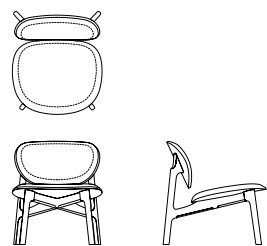

ZEITRAUM

ZENSO LOUNGE

Formstelle, 2018

Technische Daten // Technical Data

ZENSO LOUNGE

h 68.5 **b** 59.5 **t** 68 Sitzhöhe **h** 40

h 68.5 **w** 59.5 **d** 68 Seating **h** 40

CATAS Test EN 1728:2012 Level 2 – extrem

CATAS Test EN 1728:2012 Level 2 – extreme

ZENSO LOUNGE zeichnet sich durch seinen Komfort aus, den er trotz der kompakten Größe gewährleistet. Er ist einladend und ausdrucksstark. Das stabile Massivholzgestell wirkt durch die Kreuzkonstruktion leicht. Die abgeschrägte Kontur der Polsterung prägt seinen Charakter. ZENSO LOUNGE hat immer einen gepolsterten Sitz und Rücken. Dabei ist die Sitzpolsterung stets vollgepolstert, die Rückenschale mit aufliegendem Polster. Man kann sich entspannt zurücklehnen und wird aufgefangen.

ZENSO LOUNGE stands apart through its level of comfort which it provides despite its compact size. It is inviting and expressive. The sturdy solid wood frame appears light thanks to its cross construction. The tapered contour of the upholstery shapes its character. ZENSO LOUNGE always has an upholstered seat and back. The seat upholstery is always fully upholstered; the back shell has an attached cushion. You can sit back, relax and feel embraced.