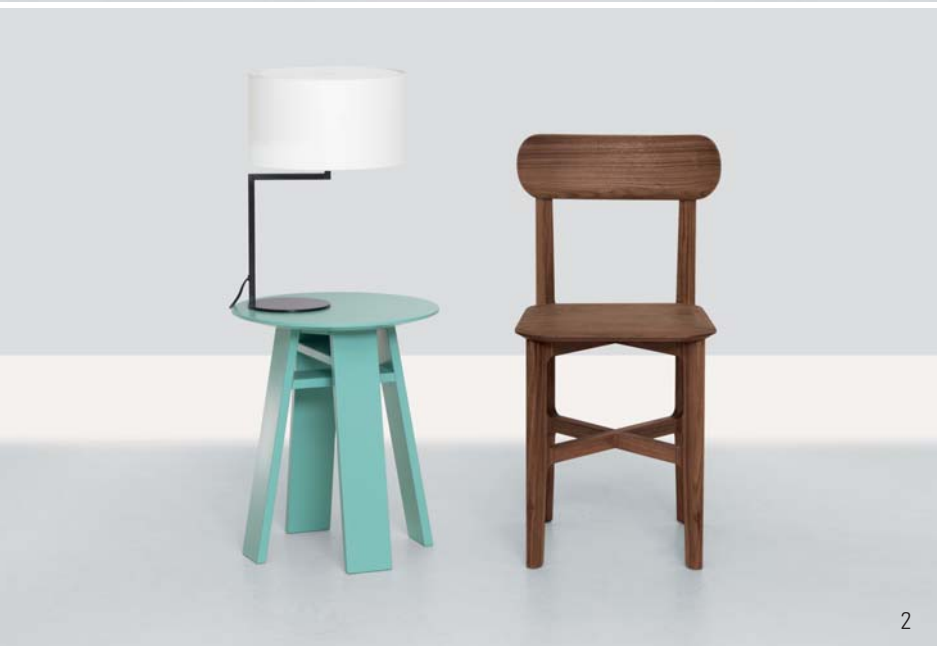

1.3 CHAIR

Stuhl, Massivholz
Eiche, Esche, amerikanischer Nussbaum
Das Holz ist mit hochwertigen und natürlichen Ölen
und Wachsen behandelt.
Auch als Hocker und Barhocker erhältlich.
Ausführung in weiteren Holzarten auf Anfrage.

Der 1.3 CHAIR wurde für den Designpreis "Design of the
year 2012" des Design Museum London nominiert.
(Kihyun Kim ist Absolvent des Royal College of Art.)

*Chair, solid wood
Oak, ash, American walnut
The wood is impregnated with natural oils and waxes.
Also available as stool and barstool.
Further timbers on request.*

*1.3 CHAIR was nominated for the Design Award "Design of
the Year 2012" of the Design Museum of London.
(Kihyun Kim is a graduate of the Royal College of Art.)*

1

2

3

h 79 cm
Sitzhöhe 46 cm
b 39 cm
t 45 cm

- 1.3 CHAIR, amerikanischer Nussbaum massiv
  KONTUR, Tischplatte amerikanischer Nussbaum massiv,
  70 x 70 cm, Gestell Stahl umbragrau lackiert
- 1.3 CHAIR, amerikanischer Nussbaum massiv
  BONDT S, MDF lackiert RAL 6027
  NEAT NOON, Tischleuchte, Schirm textil weiß
- 1.3 CHAIR, amerikanischer Nussbaum massiv, Rückenlehne

Änderungen vorbehalten 03.2012

ZEITRAUM