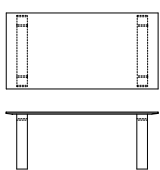

**spencer
interiors**

spencer interiors
vancouver bc canada
telephone: 604.736.1378
www.spencerinteriors.ca

ZEITRAUM

BOND

Tisch, Massivholz
 rechteckig, rund, quadratisch
 Buche, Eiche, Eiche wild, Ahorn, amerikanische Kirsche,
 amerikanischer Nussbaum, europäischer Nussbaum
 Plattenstärke 28mm, sichtbare Kante 12mm
 Ausführung in weiteren Holzarten und Maßen erhältlich
 Das Holz ist mit hochwertigen und natürlichen
 Ölen und Wachsen behandelt.

l 140, 160, 180, 200, 220, 240cm
 b 80, 90, 100cm
 h 75cm

Ø 120, 140, 160, 180cm
 h 75cm

100x100, 120x120, 140x140cm
 h 75cm

- 1 BOND, quadratischer Tisch, Eiche, Massivholz
 MORPH, Stuhl, Eiche, Polster Leder Elmotique 11023, Elmo,
 und Stoff Remix 163, Kvadrat
- 2 BOND, rechteckiger Tisch, Eiche, Massivholz
 FINN COMFORT, Armlehnstuhl, Eiche Wenge gebeizt
 NEAT NOON, Leuchte, Schirm pergamin weiss
- 3 BOND, Tisch mit gekreuzten Tischböcken, amerikanischer
 Nussbaum, Massivholz