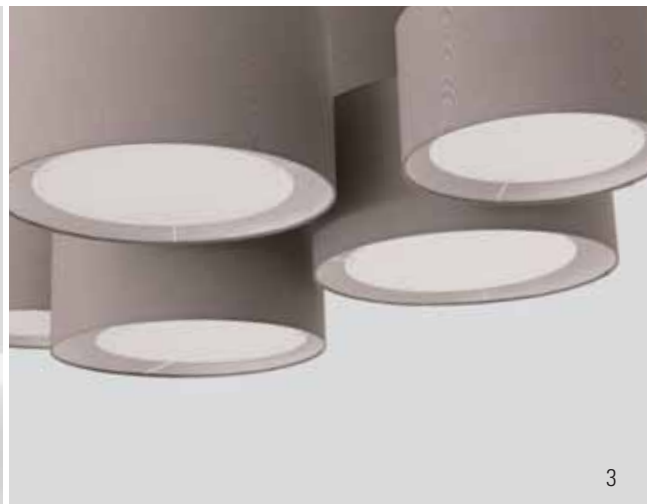

3

h 172cm, Ø 118cm
Schirme Ø 42cm, h 22

Leuchtmittlempfehlung:
Osram, Halogen Classic P,
ECO 12 × 42 W Tropfen, E 27

1. 1 NOON 12, Deckenleuchte mit 12 Schirmen
   Schirme Lamitex weiß, Gestell Eisen, schwarz lackiert
   mit Tisch BONDT und Stuhl SIT, amerikanischer Nussbaum
2. 2 NOON 12, Deckenleuchte mit 12 Schirmen
   mit Polstermöbel SIDE COMFORT HOME, Stoff Perla 1 842
   und Perla 2 886, Kvadrat und Couchtisch BONDT COUCH,
   amerikanischer Nussbaum
3. 3 NOON 12, Deckenleuchte mit 12 Schirmen,
   Schirme Textil warmgrau

Änderungen vorbehalten 05.2011

ZEITRAUM