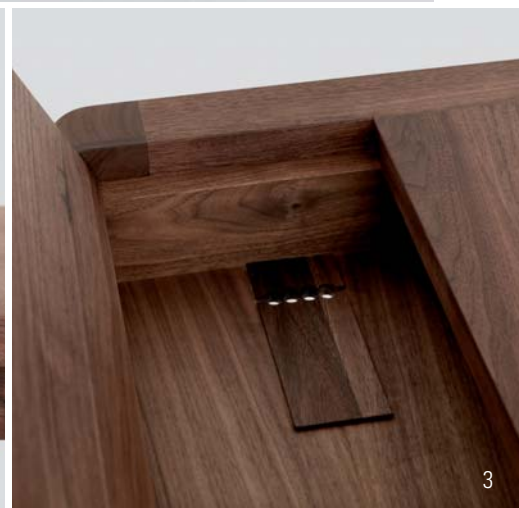

SECRET

Markus Schmidt 2010

SECRET, Schreibtisch, amerikanischer Nussbaum, massiv

Der Sekretär SECRET lehnt sich formal am vertrauten Bild der Schulbank aus alten Zeiten an, wirkt aber dennoch in seiner Gesamterscheinung eigenständig, elegant und wertvoll. Trotz der fein proportionierten Querschnitte erhält der Sekretär Stabilität über seine ausgestellten Beine.

The secretary desk SECRET takes its cue from the familiar image of traditional school desks. Its appearance breathes self-reliance, elegance and value. Although its cross sections are finely measured the secretary desk's stretched-out legs stabilize the desk.

spencer
interiors

spencer interiors
vancouver bc canada
telephone: 604.736.1378
www.spencerinteriors.ca

ZEITRAUM

SECRET

Sekretär mit Fach unter zwei Klappen und Kabelauslass,
Massivholz
Versenkbare Klappen verdecken den integrierten Stauraum
für Schreibutensilien und ein kleines Laptop incl.
Kabelzuführung
Eiche, Eiche wild, amerikanische Kirsche,
amerikanischer Nussbaum
Ausführung in weiteren Holzarten und Maßen erhältlich

*davenport with storage under two flaps and cable exit,
solid wood
The up-folding compartment covers conceal the integrated
stowage compartment for writing utensils and a small
laptop plus power cord
oak, knotty oak, American cherry, American walnut
further timbers and sizes available*