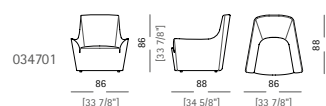

Monterrey *Design Christophe Pillet 2010*

Un classico reinterpretato attraverso un design fresco e linee essenziali. Uno schienale ampio e pensato per il relax caratterizzato da due cuciture che ne arricchiscono lo stile semplice e sinuoso. La poltrona è realizzata anche nella versione con basamento d'appoggio girevole a 360° in metallo verniciato colore alluminio.

A classic armchair revised by a fresh design and essential lines. The wide and welcoming back is meant to grant the utmost comfort and its stitching enriches the simple and sinuous style of the armchair. The armchair is also available with a swivel base in aluminium colour varnished metal.

Poltrona
Armchair