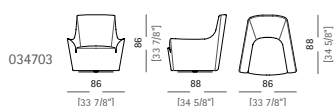

Poltrona girevole
Swivel armchair