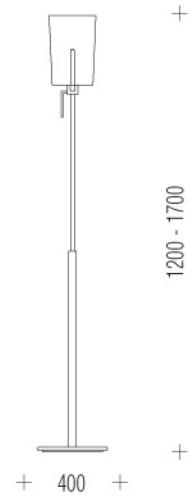

ANTA.

TUBA
Design Rolf Heide

Stehleuchte: Metallteile aluminiumfarben lackiert, höhenverstellbar, dreh- und schwenkbar, Hochvolt max. 75 W, Fassung E27, mit Schnurdimmer.

Floor lamp: metal parts aluminium colored lacquered, variable height, pivoting and swingable, high-voltage max. 75 W, socket E27, with cord dimmer.

Lampada da terra: parti metalliche verniciate color alluminio, regolabile in altezza, girevole e orientabile, ad alta tensione max. 75 W, portalampana E27, regolatore di intensità luminosa a funicella.

Lampadaire: parties métalliques en laqué aluminium, réglable en hauteur pivotante et orientable, haute tension, max. 75 W, douille E27, avec variateur de lumière à cordon.

spencer interiors
vancouver bc canada
telephone: 604.736.1378
www.spencerinteriors.ca