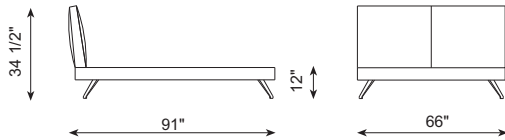

# SHELBY

Designed by G.Vegni · G.Gualtierotti

La cama Shelby se presenta como una cama ligera que flota sobre las cuatro patas inclinadas de sus esquinas. Con un aro de diez centímetros de altura, permite colocar somieres de hasta siete centímetros de espesor. Su larguero interior central permite la colocación de somieres articulados sin problema. El cabezal se forma mediante dos respaldos de forma curva por su parte posterior a juego con toda la colección de sofás del mismo nombre.

The bed Shelby is conceived as a light bed floating on top of the four sloped feet. The hoop is 12 cm high and permits to fit 8 cm thick slats. The central inner crossbar permits to fit articulated bed frames without any problems. The headrest is made of two back rests on the rear part and matches perfectly with the sofa collection Shelby.

## DIBUJOS TÉCNICOS · TECHNICAL DRAWINGS

QUEEN SIZE  
FOR MATTRESS 60" X 80"

KING SIZE  
FOR MATTRESS 76" X 80"