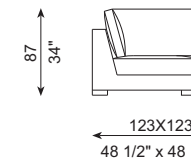

REF. 603-47

Chaiselongue sin brazo
Chaiselongue without arm

REF. 603-43

REF. 603-44

Chaiselongue sin brazo
Chaiselongue without arm

REF. 603-45 Rincón / Corner

ESPECIFICACIONES · SPECIFICATIONS

Estructura de madera recubierta con espuma de poliuretano de diversas densidades y fibra de poliéster. Cojín de asiento en espuma de poliuretano recubierto con funda protectora rellena de pluma de pato blanca, plumón y fibra de poliéster.