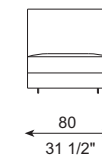

REF. 603-47

Chaiselongue sin brazo
Chaiselongue without arm

REF. 603-43

REF. 603-44

Chaiselongue sin brazo
Chaiselongue without arm

REF. 603-45 Rincón / Corner

ESPECIFICACIONES · SPECIFICATIONS

Estructura de madera recubierta con espuma de poliuretano de diversas densidades y fibra de poliéster. Cojín de asiento en espuma de poliuretano recubierto con funda protectora rellena de pluma de pato blanca, plumón y fibra de poliéster.