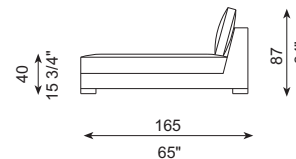

REF. 603-47

Chaiselongue sin brazo
Chaiselongue without arm

REF. 603-43

REF. 603-44

Chaiselongue sin brazo
Chaiselongue without arm

REF. 603-45 Rincón / Corner

ESPECIFICACIONES · SPECIFICATIONS

Estructura de madera recubierta con espuma de poliuretano de diversas densidades y fibra de poliéster. Cojín de asiento en espuma de poliuretano recubierto con funda protectora rellena de pluma de pato blanca, plumón y fibra de poliéster.