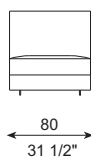

REF. 603-47

Chaiselongue sin brazo
Chaiselongue without arm

REF. 603-43

REF. 603-44

Chaiselongue sin brazo
Chaiselongue without arm

REF. 603-45 Rincón / Corner

ESPECIFICACIONES · SPECIFICATIONS

Estructura de madera recubierta con espuma de poliuretano de diversas densidades y fibra de poliéster. Cojín de asiento en espuma de poliuretano recubierto con funda protectora rellena de pluma de pato blanca, plumón y fibra de poliéster.