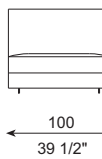

REF. 603-47

Chaiselongue sin brazo
Chaiselongue without arm

REF. 603-43

REF. 603-44

Chaiselongue sin brazo
Chaiselongue without arm

REF. 603-45 Rincón / Corner

ESPECIFICACIONES · SPECIFICATIONS

Estructura de madera recubierta con espuma de poliuretano de diversas densidades y fibra de poliéster. Cojín de asiento en espuma de poliuretano recubierto con funda protectora rellena de pluma de pato blanca, plumón y fibra de poliéster.