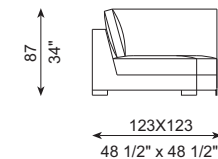

REF. 603-47

Chaiselongue sin brazo
Chaiselongue without arm

REF. 603-43

REF. 603-44

Chaiselongue sin brazo
Chaiselongue without arm

REF. 603-45 Rincón / Corner

ESPECIFICACIONES · SPECIFICATIONS

Estructura de madera recubierta con espuma de poliuretano de diversas densidades y fibra de poliéster. Cojín de asiento en espuma de poliuretano recubierto con funda protectora rellena de pluma de pato blanca, plumón y fibra de poliéster.