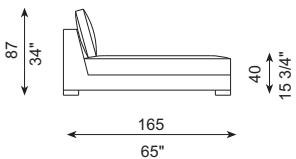

REF. 603-47

Chaiselongue sin brazo
Chaiselongue without arm

REF. 603-43

REF. 603-44

Chaiselongue sin brazo
Chaiselongue without arm

REF. 603-45 Rincón / Corner

ESPECIFICACIONES · SPECIFICATIONS

Estructura de madera recubierta con espuma de poliuretano de diversas densidades y fibra de poliéster. Cojín de asiento en espuma de poliuretano recubierto con funda protectora rellena de pluma de pato blanca, plumón y fibra de poliéster.