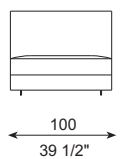

REF. 603-47

Chaiselongue sin brazo
Chaiselongue without arm

REF. 603-43

REF. 603-44

Chaiselongue sin brazo
Chaiselongue without arm

REF. 603-45 Rincón / Corner

ESPECIFICACIONES · SPECIFICATIONS

Estructura de madera recubierta con espuma de poliuretano de diversas densidades y fibra de poliéster. Cojín de asiento en espuma de poliuretano recubierto con funda protectora rellena de pluma de pato blanca, plumón y fibra de poliéster.