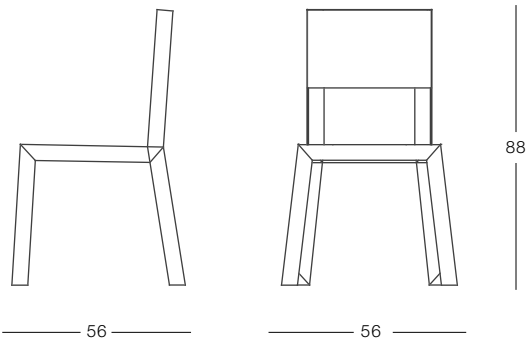

Sedia e sgabello interamente in lamiera di acciaio verniciata a polveri termoindurenti. Sgabello interamente in lamiera di acciaio laccato a polveri termoindurenti nei colori ral: bianco 9002, arancio 2004, tabacco 1019, verde 6019, antracite 7016. disponibile anche laccato e galvanizzato per uso esterno.

Chair and stool entirely in sheet-steel, thermosetting powder coating. Stool entirely in sheet-steel, thermosetting powder coating on ral colours: white 9002, orange 2004, anthracite 7016, tobacco 1019 and green 6019. Available also in lacquered and galvanized sheet-steel for outdoor use.

Yu.Yu