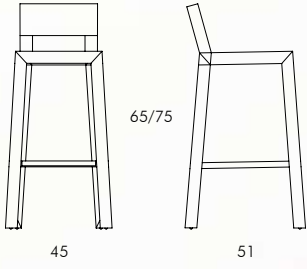

Yu.Yu Andrea Panzieri