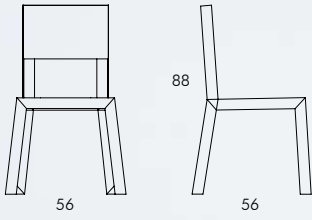

Yu.Yu Andrea Panzieri