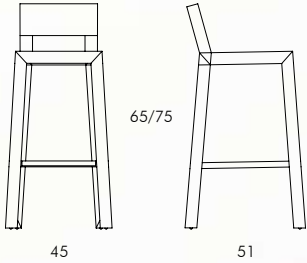

Yu.Yu Andrea Panzieri