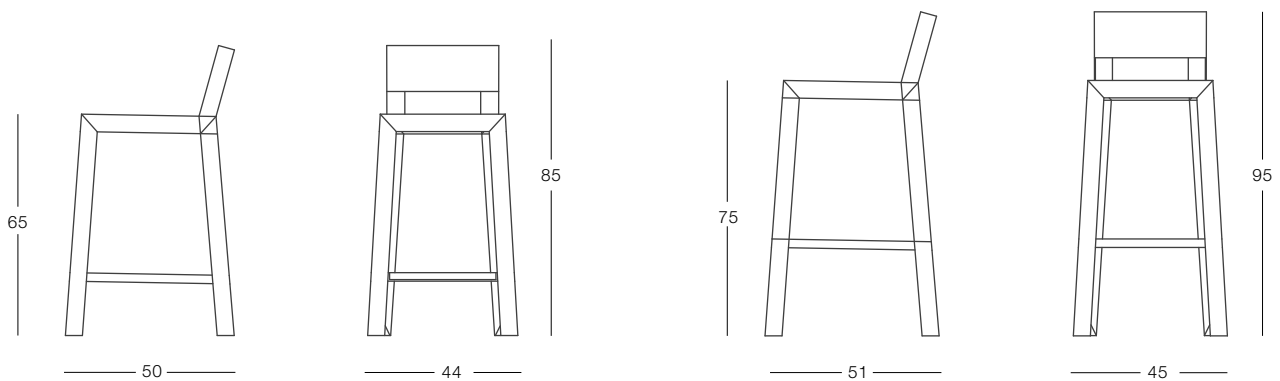

Yu.Yu Sgabello

Colours

Bianco/White

Arancio/Orange

Verde/Green

Tabacco/Tobacco

Antracite/
Anthracite

spencer
interiors

spencer interiors
vancouver bc canada
telephone: 604 736.1378
www.spencerinteriors.ca