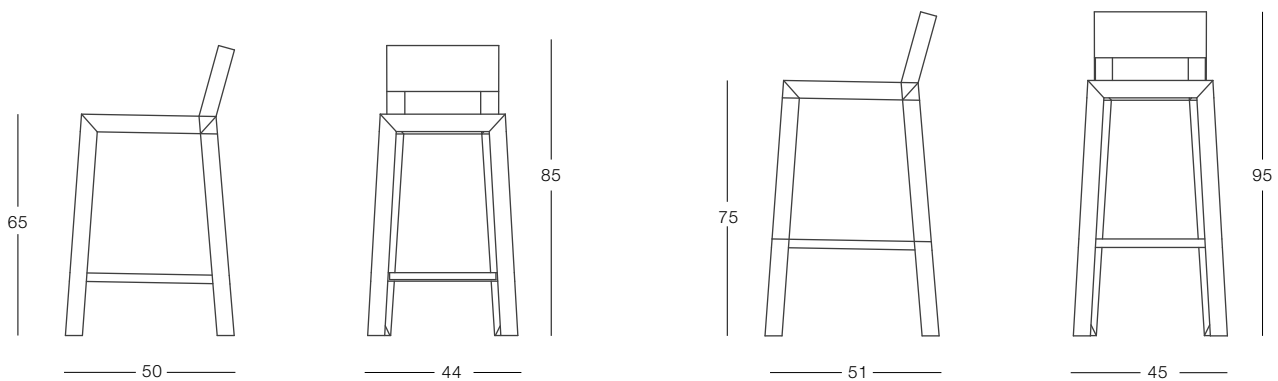

Yu.Yu Sgabello

Colours

**spencer
interiors**

spencer interiors
vancouver bc canada
telephone: 604 736.1378
www.spencerinteriors.ca