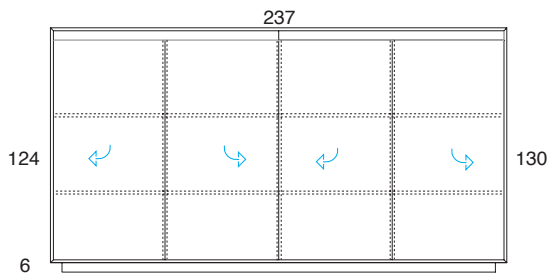

spencer
interiors

spencer interiors
vancouver bc canada
telephone: 604.736.1378
www.spencerinteriors.ca