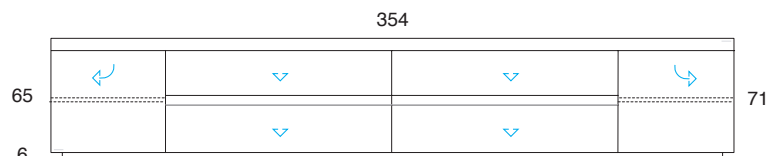

Credenze con gola - legno o laccato (wo= legno LA= laccato)
Sideboards with groove - wood or lacquered (wo= wood LA= lacquered)