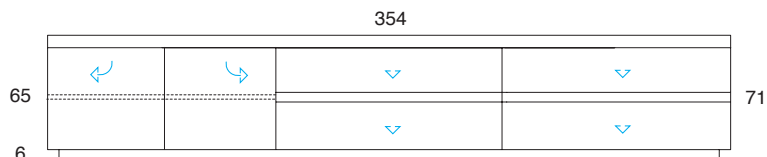

Credenze con gola - legno o laccato (wo= legno LA= laccato)
Sideboards with groove - wood or lacquered (wo= wood LA= lacquered)