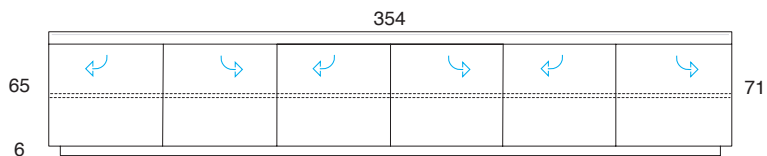

Basi basse con gola - legno o laccato
(wo= legno LA= laccato)
Low bases with groove - wood or lacquered
(wo= wood LA= lacquered)

Credenze con gola - legno o laccato
(wo= legno LA= laccato)
Sideboards with groove - wood or lacquered
(wo= wood LA= lacquered)

Optional cassetiera interna per modulo cm 120
internal chest of drawers for module cm 120

Credenze con gola - legno o laccato (wo= legno LA= laccato)
Sideboards with groove - wood or lacquered (wo= wood LA= lacquered)