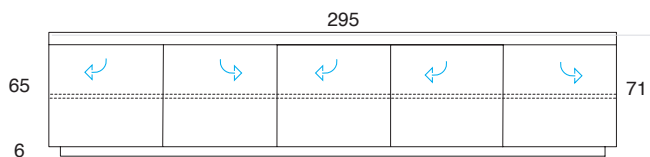

Basi basse con gola - legno o laccato
(wo= legno LA= laccato)
Low bases with groove - wood or lacquered
(wo= wood LA= lacquered)

Credenze con gola - legno o laccato
(wo= legno LA= laccato)
Sideboards with groove - wood or lacquered
(wo= wood LA= lacquered)

Optional cassetiera interna per modulo cm 120
internal chest of drawers for module cm 120

Credenze con gola - legno o laccato (wo= legno LA= laccato)
Sideboards with groove - wood or lacquered (wo= wood LA= lacquered)