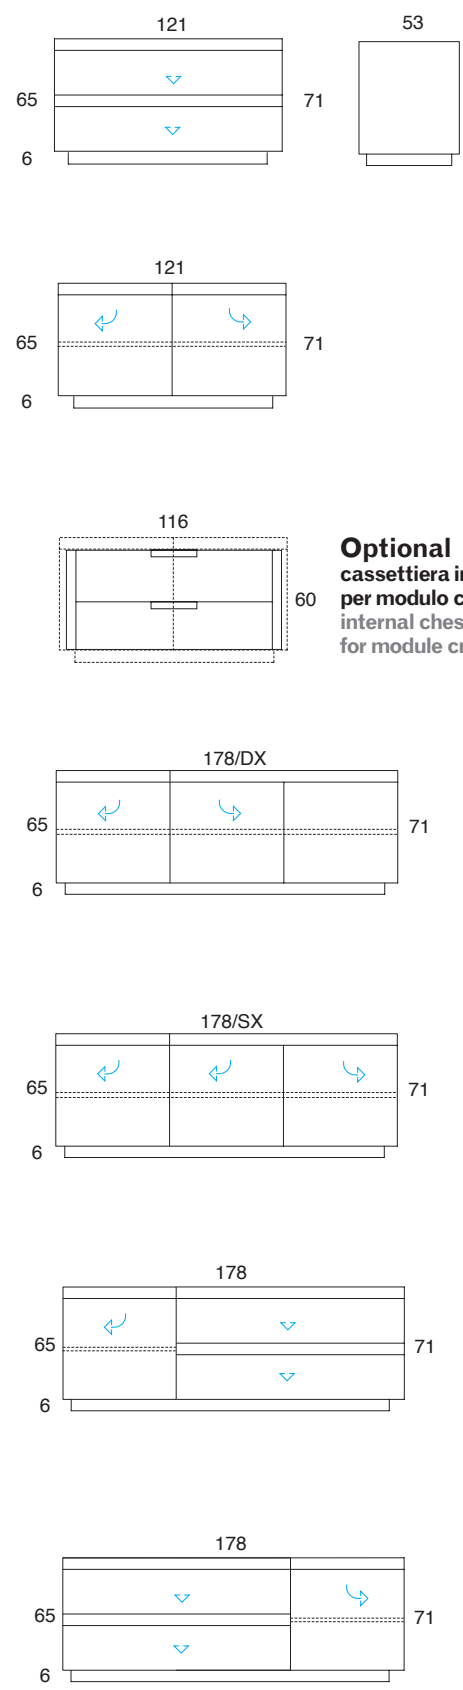

Credenze con gola - legno o laccato
(wo= legno LA= laccato)
Sideboards with groove - wood or lacquered
(wo= wood LA= lacquered)

Optional cassetiera interna per modulo cm 120
internal chest of drawers for module cm 120