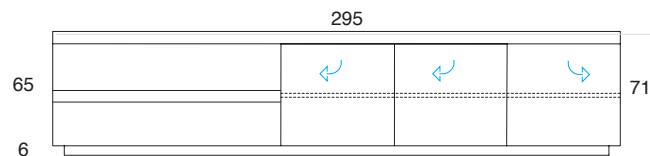

Credenze con gola - legno o laccato (wo= legno LA= laccato)
Sideboards with groove - wood or lacquered (wo= wood LA= lacquered)