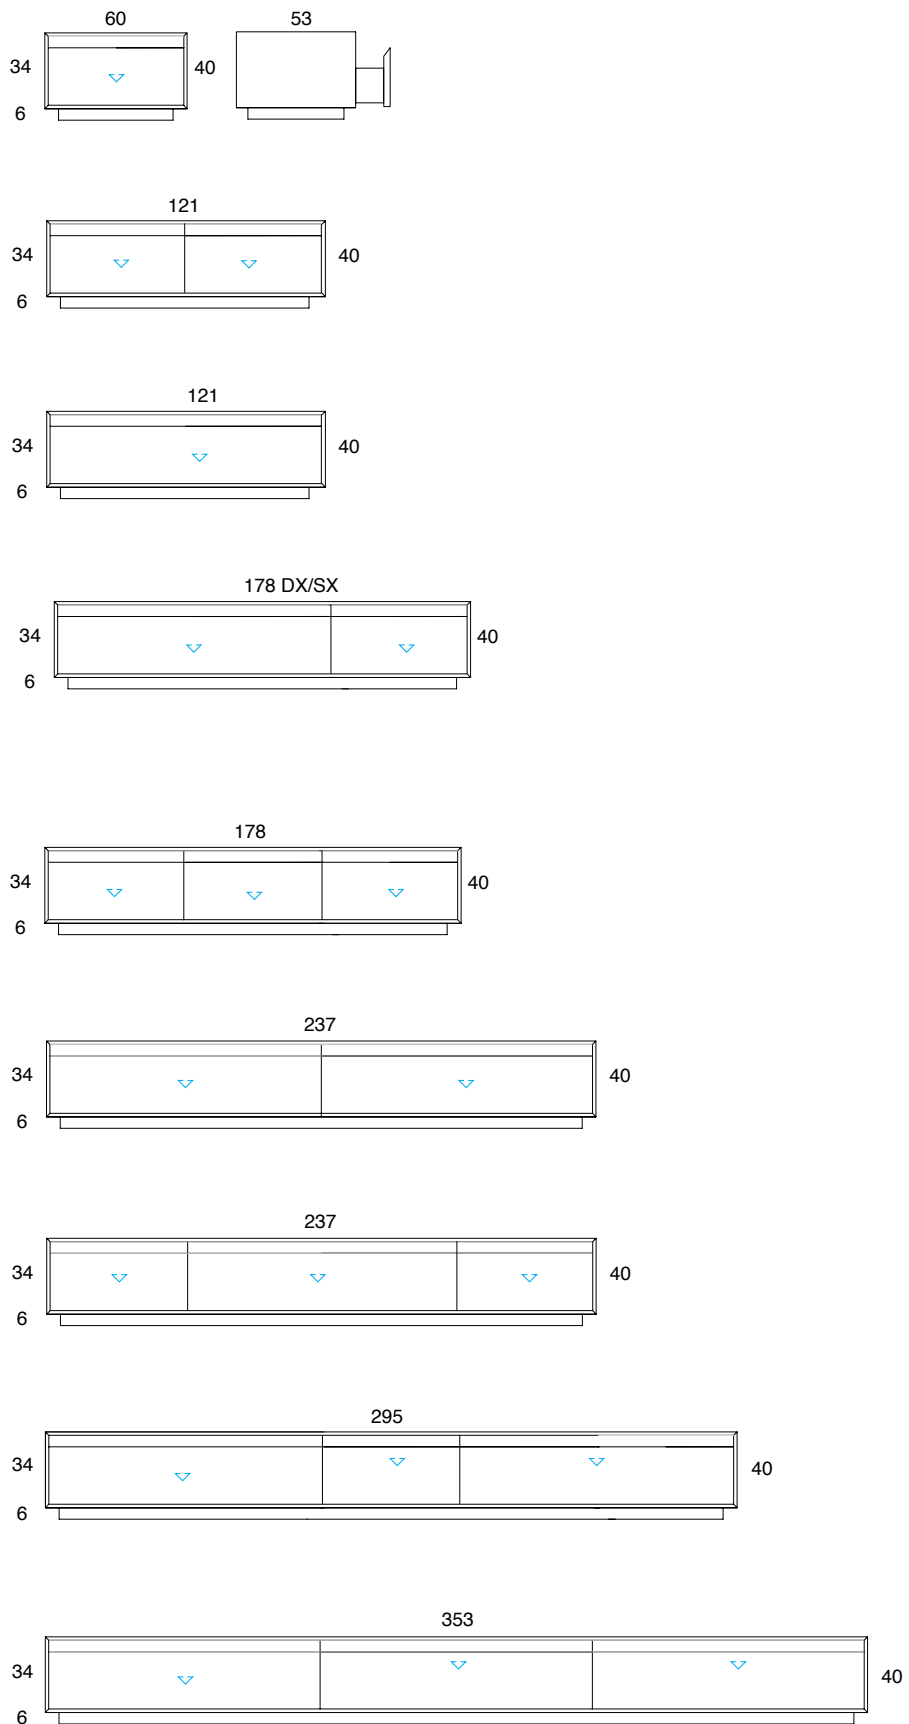

Basi basse con gola - legno o laccato
(wo= legno LA= laccato)
Low bases with groove - wood or lacquered
(wo= wood LA= lacquered)