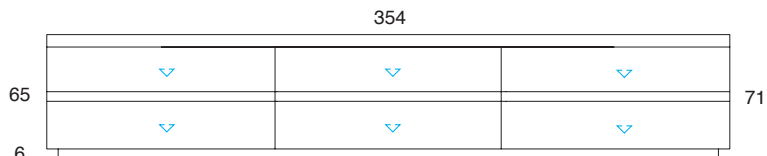

Credenze con gola - legno o laccato (wo= legno LA= laccato)
Sideboards with groove - wood or lacquered (wo= wood LA= lacquered)