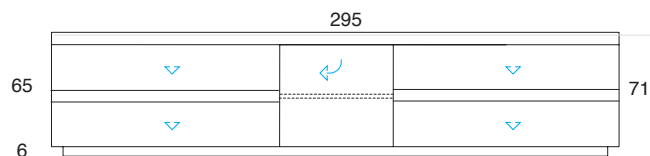

Credenze con gola - legno o laccato (wo= legno LA= laccato)
Sideboards with groove - wood or lacquered (wo= wood LA= lacquered)