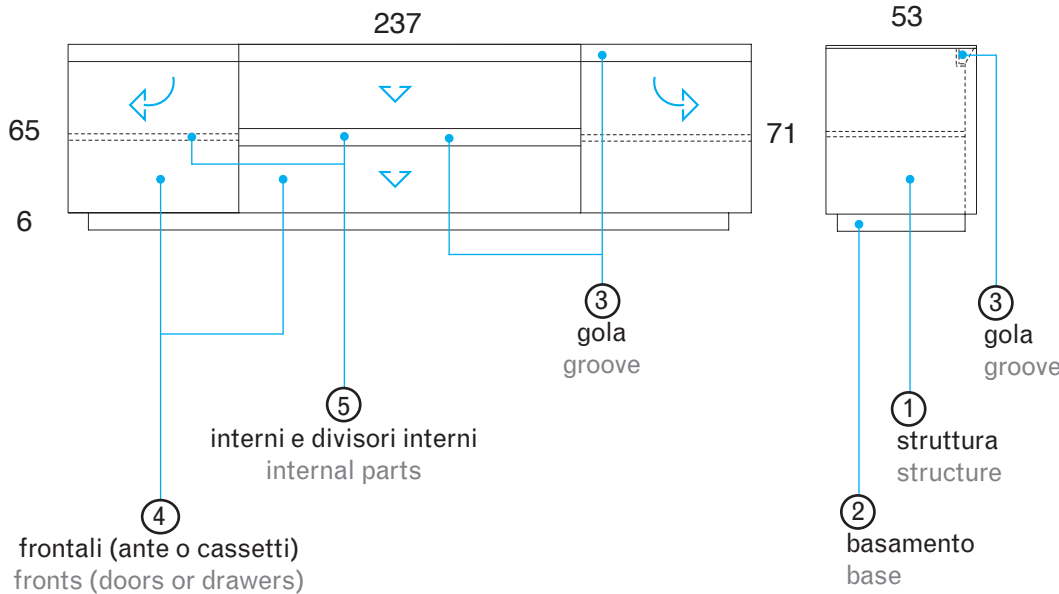

basi basse / low bases
solo cassetti / only drawers

credenze / sideboards
modulo 60 - solo ante
modulo 120 - ante o cassetti
module 60 - only doors
module 120 - doors or drawers

madie / cupboards
solo ante / only doors

Mobili da appendere
Hanging units

le basi basse con gola (non le credenze nè le madie) possono essere appese a parete. In questo caso il mobile viene fornito privo di basamento.

low bases with groove (not sideboards nor cupboards) can be hung on the wall. In this case the furniture is supplied without base.

- | | |
|---|---|
| ① struttura esterna
external structure | laccata o impiallacciata legno zebano
(da specificare sull'ordine)
lacquered or zebra wood veneered
(to be specify in the order) |
| ② basamento
base | legno massello impiallacciato zebano
solid wood zebra wood veneered |
| ③ gola
groove | legno massello impiallacciato zebano
solid wood zebra wood veneered |
| ④ frontali (ante o cassetti)
fronts (doors or drawers) | laccati o impiallacciati legno zebano
(da specificare sull'ordine)
Lacquered or zebra wood veneered
(to be specify in the order) |
| ⑤ parti interne
internal parts | legno zebano impiallacciato
zebra wood veneered |