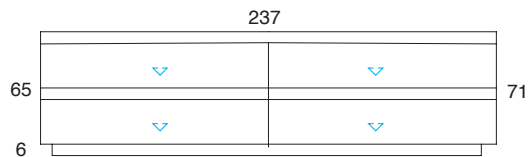

Credenze con gola - legno o laccato (wo= legno LA= laccato)
Sideboards with groove - wood or lacquered (wo= wood LA= lacquered)