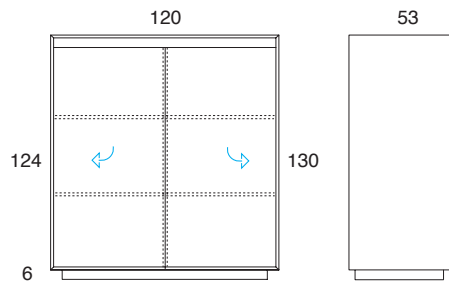

Madie - legno o laccato (wo= legno LA= laccato)
Cupboards - wood or lacquered (wo= wood LA= lacquered)

Optional
cassettiera interna
per modulo cm 120
internal chest of drawers
for module cm 120