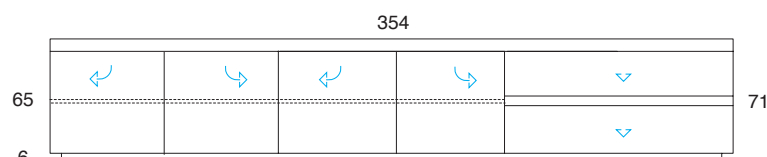

Credenze con gola - legno o laccato (wo= legno LA= laccato)
Sideboards with groove - wood or lacquered (wo= wood LA= lacquered)