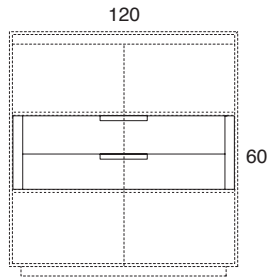

Madie - legno o laccato (wo= legno LA= laccato)
Cupboards - wood or lacquered (wo= wood LA= lacquered)

Optional
cassettiera interna
per modulo cm 120
internal chest of drawers
for module cm 120