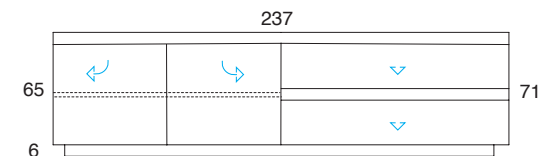

Credenze con gola - legno o laccato (wo= legno LA= laccato)
Sideboards with groove - wood or lacquered (wo= wood LA= lacquered)