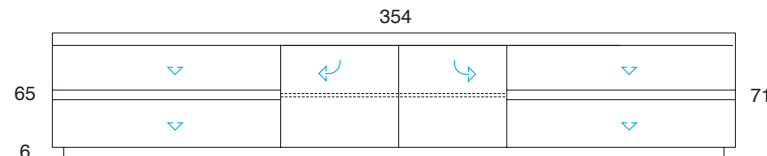

Credenze con gola - legno o laccato (wo= legno LA= laccato)
Sideboards with groove - wood or lacquered (wo= wood LA= lacquered)