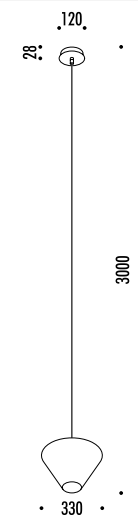

DESIGN OMAR CARRAGLIA - 2009  
 LAMPADA A SOSPENSIONE - METALLO  
 SUSPENSION LAMP - METAL  
 ENERGY CLASS: A++ , A+ , A , B , C , D , E

SABA

CE IP 20 0,5 m

150703	BIANCO OPACO / MATT WHITE	110 V - MAX 75 W - E26 CAVO BIANCO - ROSONE BIANCO - LAMPADINA ALOGENA INCLUSA WHITE CABLE - WHITE CEILING ROSE
		HALOGEN - 75 W - 2800K - 725 lm - EFFICIENCY D
		LED - 8,5 W - 2700K - 760 lm - EFFICIENCY A+