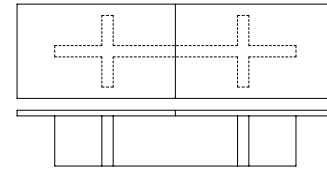

JAN

DESIGN
FERRUCCIO LAVIANI

JAN

L140 P140 H74 cm
L180 P180 H74 cm
L250 P250 H74 cm

ø 140 H74
ø 180 H74
ø 250 H74
ø 300 H74

L240 P90 H74 cm
L300 P100 H74 cm
L360 P125 H74 cm

L420 P125 H74 cm
L520 P125 H74 cm

Système de tables au design simple et linéaire mais importante, idéales à la maison et au bureau comme table réunions. Dans les photos version ronde en rouvre naturel, version rectangulaire en noyer canaletto.