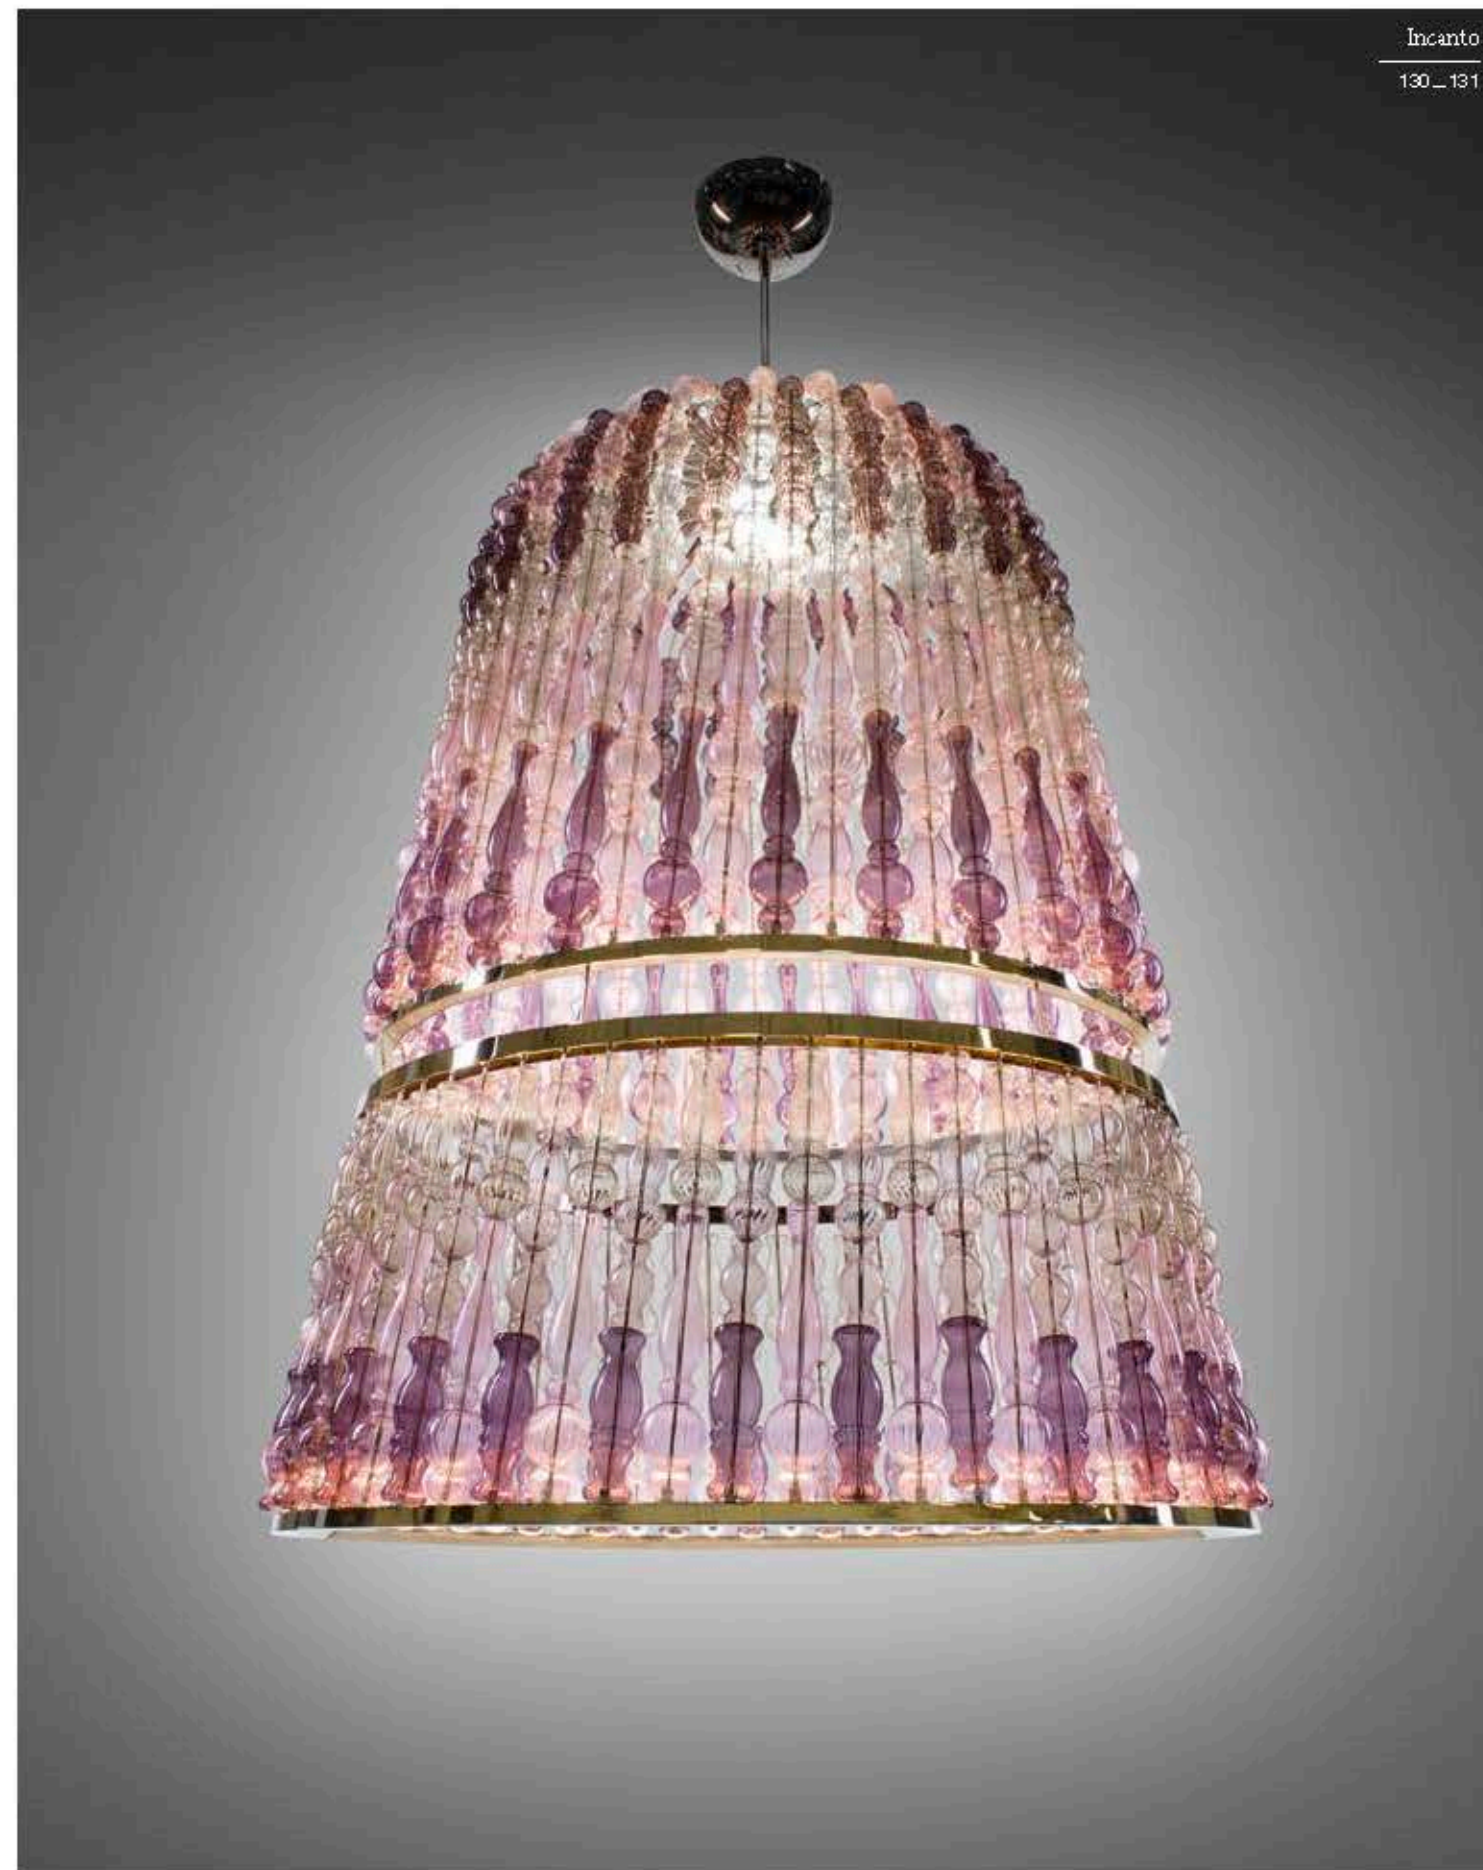

dimensioni _ dimensions

ø 130 h. 163+70 _ ø 51" h. 64"+27"

lampadine _ bulbs

180W LED - 14950 Lumen

3000K standard, alternativa disponibile a richiesta.

3000K standard, other options available on request.

correlati _ related
p. 317, 223