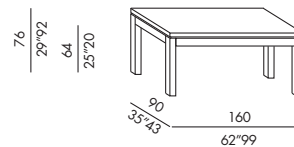

tavolo pranzo 16090-TP dining table 16090-TP