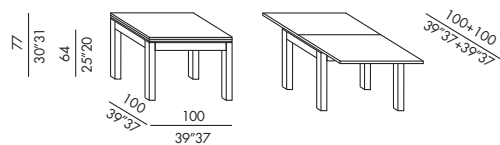

tavolo pranzo 100XL-TP
dining table 100XL-TP