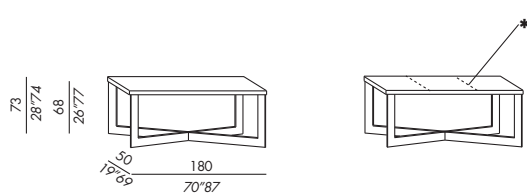

console 180