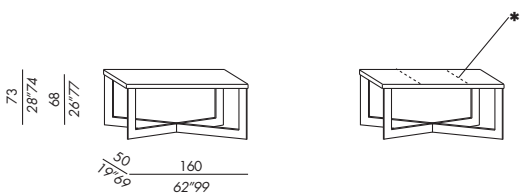

console 160