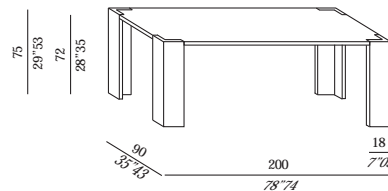

brando 200-TP