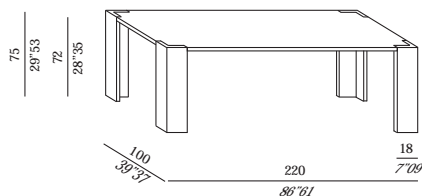

Mesas de comedor, patas desmontables.
Enchapado en roble teñido claro, gris o moka.
Lacados brillante en los colores white, greige o brown.

brando 150-TP

brando 200-TP

brando 220-TP

brando 250-TP