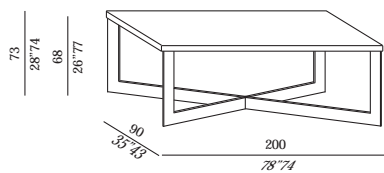

Tavoli pranzo smontabili e piani con finiture differenti.
Cross metal: basamento in metallo verniciato trasparente.
Cross nickel: basamento in metallo finitura nickel nero.
Resina lucida: lavorata a mano nei colori grigio-antracite e oro.
Ogni pezzo è unico.

Dining tables that can be disassembled and tops with different finishes. Detachable legs.
Cross metal: base in metal with transparent finish.
Cross nickel: base in metal with a glossy black nickel finish.
Glossy resin: handcrafted textured tops in charcoal grey and gold.

Tables à manger démontables avec dessous en différentes finitions.
Cross métal: socle en métal brut glacé transparent.
Cross nickel: socle en métal chromé nickel noir.
Résine brillante: travail artisanal dans les coloris gris-anthracite et or.
Chaque pièce est unique.

Abmontierbarer Esstische, Platten in verschiedene Ausführungen.
Cross metal: Metallbeine aus transparent Lackier-Metall.
Cross nickel: Metallbeine aus schwarz Nickel verchromt.
Glänzendes Harz: handarbeitete Harz in anthrazit-grau oder gold Farben.
Jedes Stück ist einzigartig.

Mesas comedor con sobres en acabados diferentes.
Base desmontable.
Cross metal: Base en metal barnizado transparente.
Cross nickel: base en metal acabado niquel negro brillante.
Resina brillante: sobres texturados hechos a mano en colores gris antracita y oro. Cada pieza es unica.

cross metal 200-TP