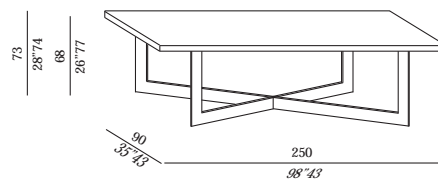

cross metal 250-TP