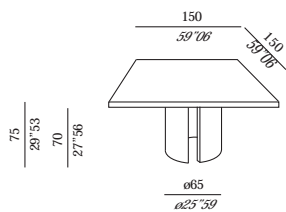

Tavoli pranzo in legno, basamenti smontabili.
Impiallacciatura in rovere tinto: chiaro, grigio o moka.
Laccatura lucida nei colori bianco, greige o marrone.

Dining tables in wood, detachable bases.
Stained oak veneer: light, grey or mocha.
white, greige or brown glossy lacquer.

Tables a manger en bois, socles démontables.
Placage en chêne teinté: clair, gris ou moka.
Laquage brillante dans les couleurs white, greige ou brown.

Holzfurnierte Esstischen abmontierbarer Mittelfuß.
Hell, grau oder moka Gebeiztes Eichenfurnier.
Glänzend Lackiert in den Farben white, greige oder brown.

Mesas de comedor de madera, bases desmontables.
Enchapado en roble teñido claro, gris o moka.
Lacados brillante en los colores white, greige o brown.

gong 150-TP