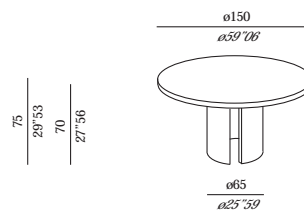

gong 150R-TP