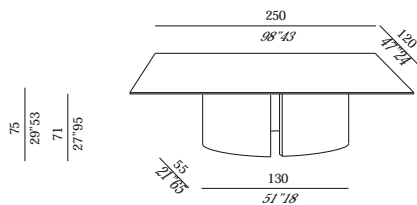

Mesas de comedor de madera, bases desmontables.
Enchapado en roble teñido claro, gris o moka.
Lacados brillante en los colores white, greige o brown.

gong 150-TP

gong 150R-TP

gong 250-TP

gong 250OV-TP