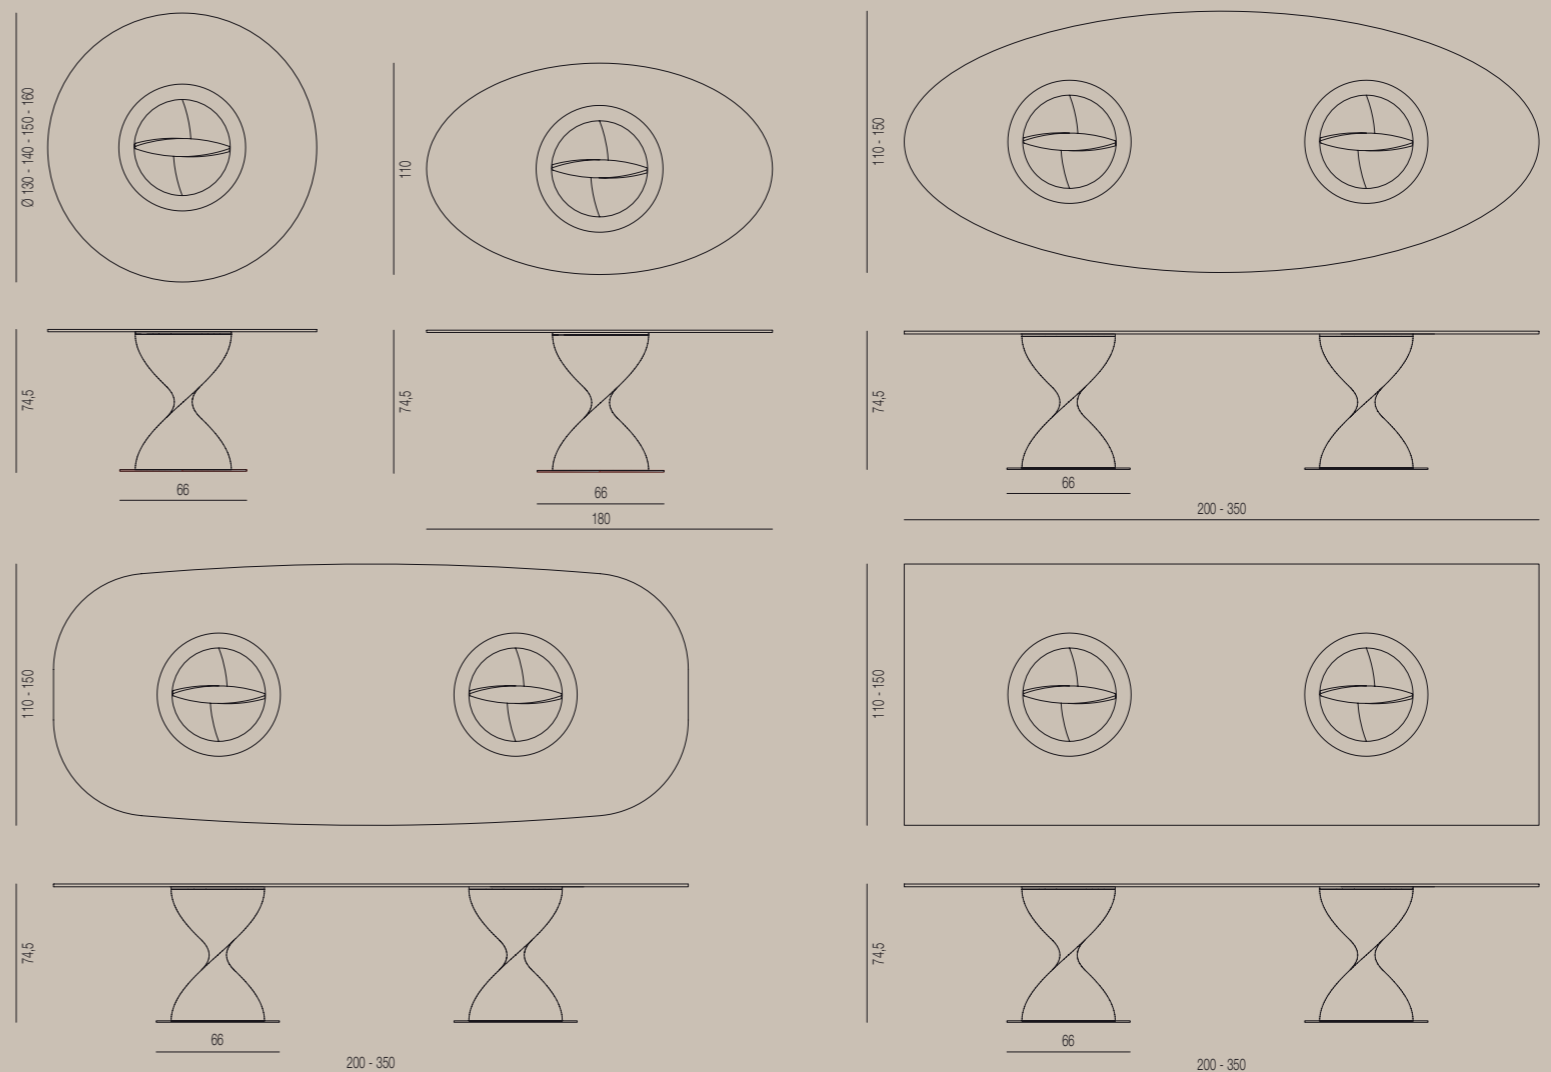

ELIKA
DESIGN: G. CAROLLO

1. ESSENZA - WOOD - MADERA
2. FRASSINO TINTO ROVERE - ASH OAK STAINED - FRESNO TEÑIDO ROBLE
   - FRASSINO TINTO WENGÉ - ASH WENGÉ STAINED - FRESNO TEÑIDO WENGÉ
   - FRASSINO TINTO NOCE CANALETTA - ASH CANALETTA WALNUT STAINED - FRESNO TEÑIDO NOGAL CANALETTA
   - LACCATO OPACO PORO APERTO - MATT LACQUERED OPEN PORE - LACADO MATE PORO ABIERTO
   - NOCE CANALETTA - CANALETTA WALNUT - NOGAL CANALETTA
   - NOCE CANALETTA TINTO WENGÉ - CANALETTA WALNUT WENGÉ STAINED - NOGAL CANALETTA TEÑIDO WENGÉ
   - LACCATO OPACO PORO CHIUSO - MATT LACQUERED CLOSE PORE - LACADO MATE PORO CERRADO

1. TEGNOPOLIMERO - TECHNOPOLYMER - TECNOPOLIMERO
2. BIANCO BRILLANTE - SHINY WHITE - BLANCO BRILLO
   - NERO BRILLANTE - SHINY BLACK - NEGRO BRILLO
   - CRISTALLO - GLASS - CRISTAL
   - TRASPARENTE - CLEAR - TRANSPARENTE
   - METALLO - METAL - METAL
   - CROMO SATINATO - SATIN CHROMED - CROMO SATINADO

spencer interiors
vancouver bc canada
telephone: 604.736.1378
www.spencerinteriors.ca