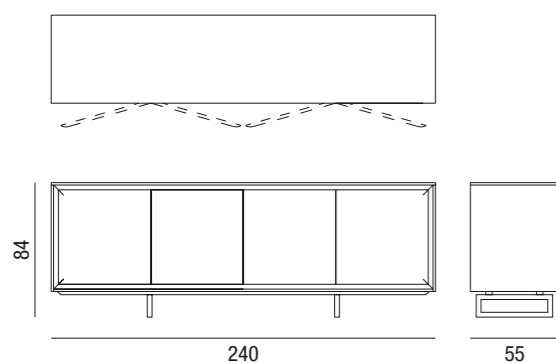

HAMILTON

Design: Marelli & Molteni

HAMILTON CREDENZA NOCE CANALETTA
SIDEBOARD CANALETTA WALNUT

HAMILTON Design: Marelli & Molteni

Credenza in noce canaletta con ante in legno. Cassetto e ripiani interni. Base in metallo.
 Sideboard in canaletta walnut with doors, internal drawer and shelves. Metal base.
 Anrichte aus Nussbaum Canaletta mit Tueren, Innenschubladen und Boden. Metallgestell.
 Meuble en noyer canaletta avec portes, tiroirs et étagères intérieures. Piètement en métal.
 Aparador en nogal canaletta con puertas, cajón y estantes internos. Base de metal.