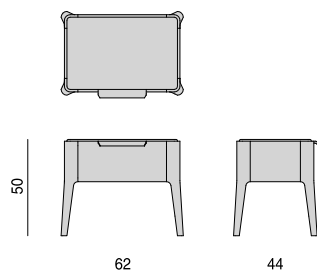

Series of night tables with frame in solid canaletta walnut and top in marble, wood or frosted backcoated glass.

Reihe von Kleine Kommoden mit Gestell aus massivem Nussbaum Canaletta und Marmor-, Holz- oder satinierte hinterlackierte Glasplatte.

Gamme des tables de nuit avec structure en noyer canaletta massif et plateau en marbre, en bois ou en verre dépoli rétro verni.

Serie de mesas de noche con estructura en nogal canaletta macizo y tapa en mármol, en madera o cristal retrobarnizado al ácido.

ESSENZA - WOOD - MADERA

noce canaletta

canaletta walnut

nogal canaletta

noce canaletta tinto moka

canaletta walnut moka stained

nogar canaletta teñido moka

noce canaletta tinto wengé

canaletta walnut wengé stained

nogar canaletta teñido wengé

laccato opaco poro chiuso

matt lacquered closed pore

lacado mate poro cerrado

CRISTALLO - GLASS - CRISTAL

acidato retroverniciato nero

frosted backcoated black

al ácido retrobarnizado negro

extrachiaro acidato retroverniciato bianco

extralight frosted backcoated white

extraclaro al ácido retrobarnizado blanco

extrachiaro acidato retroverniciato granata

extralight frosted backcoated granata

extraclaro al ácido retrobarnizado granata

MARMO - MARBLE - MARMOL

nero Marquinia

black Marquinia

negro Marquinia

bianco Calacatta oro

white Calacatta gold

blanco Calacatta oro

marrone Emperador Dark

brown Emperador Dark

marrón Emperador Dark

ZIGGY NIGHT 1 comodino in noce canaletta e marmo calacatta oro
night table in canaletta walnut and calacatta gold marble