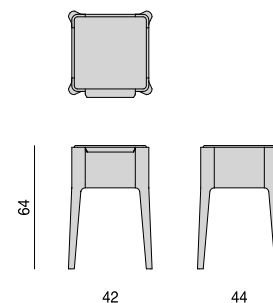

Series of night tables with frame in solid canaletta walnut and top in marble, wood or frosted backcoated glass.

Reihe von Kleine Kommoden mit Gestell aus massivem Nussbaum Canaletta und Marmor-, Holz- oder satinierte hinterlackierte Glasplatte.

Gamme des tables de nuit avec structure en noyer canaletta massif et plateau en marbre, en bois ou en verre dépoli rétro verni.

Serie de mesas de noche con estructura en nogal canaletta macizo y tapa en mármol, en madera o cristal retrobarnizado al ácido.

ESSENZA - WOOD - MADERA

noce canaletta

canaletta walnut

nogal canaletta

noce canaletta tinto moka

canaletta walnut moka stained

nogar canaletta teñido moka

noce canaletta tinto wengé

canaletta walnut wengé stained

nogar canaletta teñido wengé

laccato opaco poro chiuso

matt lacquered closed pore

lacado mate poro cerrado

CRISTALLO - GLASS - CRISTAL

acidato retroverniciato nero

frosted backcoated black

al ácido retrobarnizado negro

extrachiaro acidato retroverniciato bianco

extralight frosted backcoated white

extraclaro al ácido retrobarnizado blanco

extrachiaro acidato retroverniciato granata

extralight frosted backcoated granata

extraclaro al ácido retrobarnizado granata

MARMO - MARBLE - MARMOL

nero Marquinia

black Marquinia

negro Marquinia

bianco Calacatta oro

white Calacatta gold

blanco Calacatta oro

marrone Emperador Dark

brown Emperador Dark

marrón Emperador Dark

ZIGGY NIGHT 1 comodino in noce canaletta e marmo calacatta oro
night table in canaletta walnut and calacatta gold marble