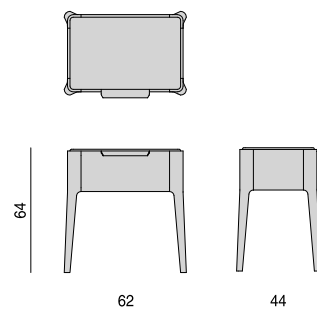

ZIGGY NIGHT 4 comodino in noce canaletta e marmo emperador dark - night table in canaletta walnut and emperador dark marble