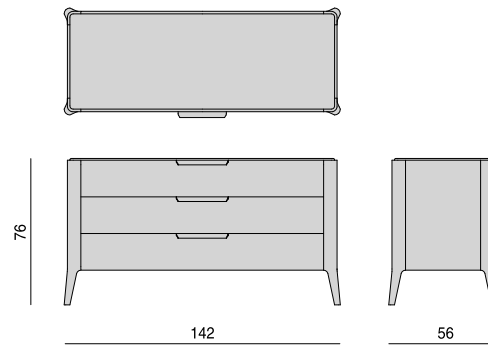

ZIGGY NIGHT 1
H. 50 - L. 62 - P. 44
H. 19,68" - W. 24,41" - D. 17,32"
ZIGGY NIGHT 2
H. 64 - L. 42 - P. 44
H. 25,20" - W. 16,53" - D. 17,32"
ZIGGY NIGHT 3
H. 76 - L. 142 - P. 56
H. 29,92" - W. 55,91" - D. 22,05"
ZIGGY NIGHT 4
H. 64 - L. 62 - P. 44
H. 25,20" - W. 24,41" - D. 17,32"