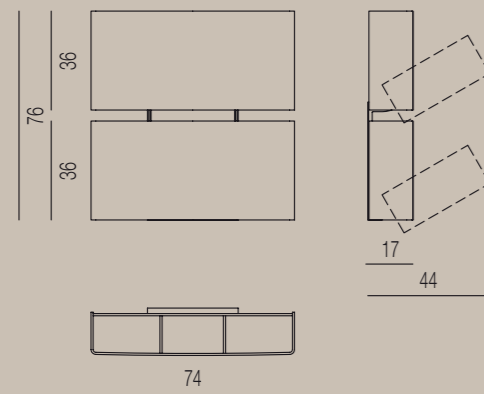

PIT STOP

DESIGN: T. COLZANI

ESSENZA - WOOD - MADERA

- NOCE CANALETTA - CANALETTA WALNUT - NOGAL CANALETTA
- NOCE CANALETTA TINTO WENGÈ - CANALETTA WALNUT WENGÈ STAINED - NOGAL CANALETTA TEÑIDO WENGÈ
- LACCATO OPACO PORO CHIUSO - MATT LACQUERED CLOSE PORE - LACADO MATE PORO CERRADO
- SPECCHIO - MIRROR - ESPEJO
- FUMÉ - SMOKED - AHUMADO
- NATURALE - CLEAR - NATURAL
- CUIO - CUIO - CUERO
- CUIO IETTO

CUOINETTO

BIANCO

NATURALE 2402

TESTA DI MORO 2409

NERO

ROSSO BULGARO 2410

ESSENZE - WOOD - MADERA

NOCE CANALETTA
CANALETTA WALNUT
NOGAL CANALETTA

NOCE CANALETTA TINTO WENGÈ
CANALETTA WALNUT WENGÈ STAINED
NOGAL CANALETTA TEÑIDO WENGÈ