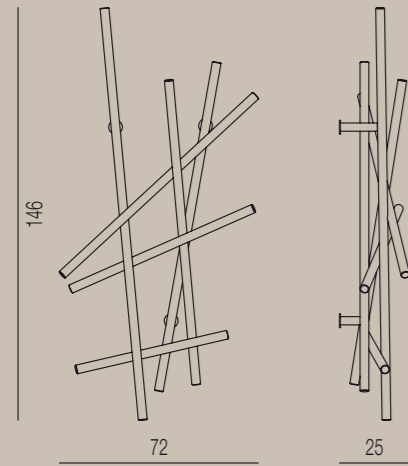

SKETCH

DESIGN: M. & L. DAINELLI

ESSENZA - WOOD - MADERA

- NOCE CANALETTA - CANALETTA WALNUT - NOGAL CANALETTA
- NOCE CANALETTA TINTO WENGÈ - CANALETTA WALNUT WENGÈ STAINED - NOGAL CANALETTA TEÑIDO WENGÈ
- LACCATO OPACO PORO CHIUSO - MATT LACQUERED CLOSE PORE - LACADO MATE PORO CERRADO
- METALLO - METAL - METAL
- ANTRACITE SPAZZOLATO - BRUSHED ANTHRACITE - ANTRACITA CEPILLADO