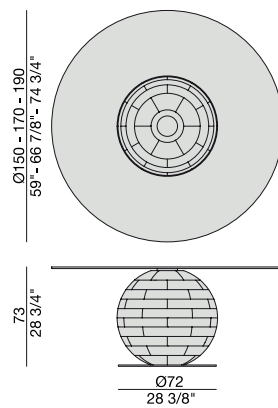

GHEO K

E. Missaglia

2013

Tavolo da pranzo con base in massello di noce canaletta o frassino montata su una piastra in metallo e piano in cristallo temperato (spessore mm. 12).

Dining-table with base in solid canaletta walnut or ash fixed on a metal ring and tempered glass top (thickness mm. 12).

Ess-Tisch mit Gestell aus massivem Nussbaum Canaletta oder Esche auf eine Metallplatte und ESG- Glasplatte (mit einer Stärke von mm. 12).

Table à manger avec piétement en noyer canaletta ou frêne massif fixé sur une plaque en métal et plateau en verre trempé (épaisseur mm. 12).

Mesa de comedor con base de nogal canaletta o fresno macizo montada sobre de un disco de metal y tapa en cristal templado (espesor mm. 12).