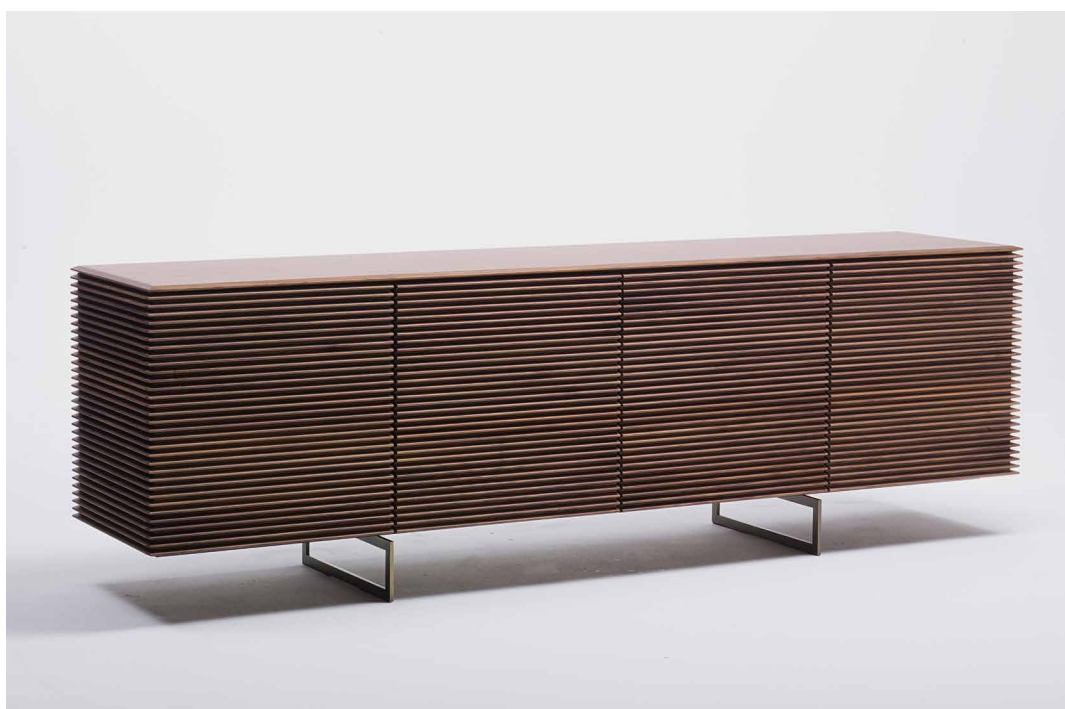

RIGA CREDENZA

T. Colzani

RIGA CREDENZA 3 ANTE

T. Colzani

Credenza con ante in massello di noce canaletta e base in metallo.

Sideboard with doors in solid canaletta walnut and metal base.

Anrichte mit Türen aus massivem Nussbaum Canaletta und Metallgestell.

Meuble avec portes en noyer canaletta massif et piétement en métal.

Aparador con puertas en nogal canaletta macizo y base en metal.

RIGA CREDENZA 4 ANTE

T. Colzani

Credenza con ante in massello di noce canaletta e base in metallo.

Sideboard with doors in solid canaletta walnut and metal base.

Anrichte mit Türen aus massivem Nussbaum Canaletta und Metallgestell.

Meuble avec portes en noyer canaletta massif et piétement en métal.

Aparador con puertas en nogal canaletta macizo y base en metal.

Frassino
Ash
tinto/stained moka

Frassino
Ash
*tinto noce canaletta
canaletta walnut stained*

Frassino
Ash
tinto/stained wengé

LACCATO OPACO PORO CHIUSO | *Matt lacquered closed pore*

Bianco
White
(RAL 9016)