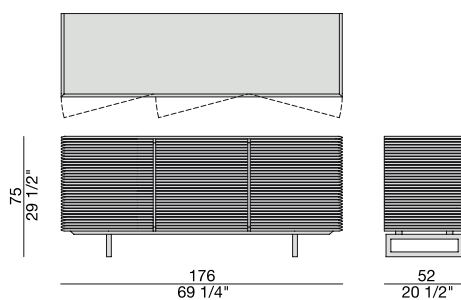

RIGA CREDENZA 3 ANTE

T. Colzani

Credenza con ante in massello di noce canaletta e base in metallo.

Sideboard with doors in solid canaletta walnut and metal base.

Anrichte mit Türen aus massivem Nussbaum Canaletta und Metallgestell.

Meuble avec portes en noyer canaletta massif et piétement en métal.

Aparador con puertas en nogal canaletta macizo y base en metal.