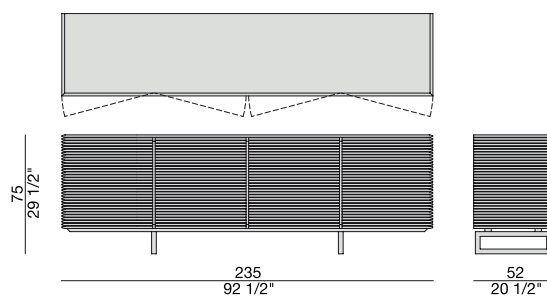

Sideboard with doors in solid canaletta walnut and metal base.

Anrichte mit Türen aus massivem Nussbaum Canaletta und Metallgestell.

Meuble avec portes en noyer canaletta massif et piétement en métal.

Aparador con puertas en nogal canaletta macizo y base en metal.