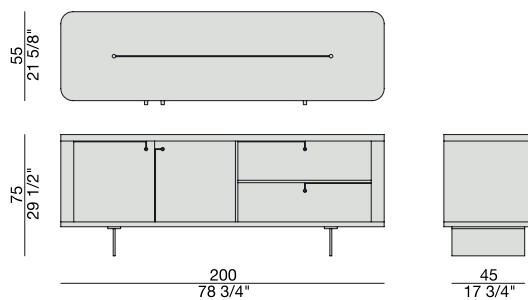

RONDÒ 1

U. Asnago

2016

Credenza in noce canaletta con intarsio in acero naturale e base in ottone bronzato spazzolato con due ante e due cassetti.

Sideboard in canaletta walnut with decoration in natural maple and base in brushed bronzed brass. With two doors and two drawers.

Anrichte aus Nussbaum Canaletta mit Dekoration in Natur-Ahorn und Gestell aus bronziertem, gebürstetem Messing mit zwei Türen und zwei Schubladen.

Meuble en noyer canaletta avec décoration en érable naturel et piètement en cuivre bronzé brossé avec deux portes et deux tiroirs.

Aparador en nogal canaletta con decoración en arce natural y base en latón bronceado cepillado con dos puertas y dos cajones.