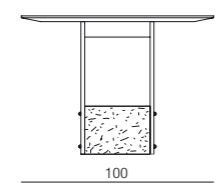

SHANI

G. VIGANO*

Tavolo da pranzo rettangolare in noce canaletta con base in marmo.

Rechteckiger Ess-Tisch aus Nussbaum Canaletta mit Marmorgestell.

Mesa de comedor rectangular en nogal canaletta con patas en marmor.

Rectangular dining-table in canaletta walnut with marble base.

Table à manger rectangulaire en noyer canaletta avec piètement en marbre.

ESSENZA - WOOD - MADERA
NOCE CANALETTA - CANALETTA WALNUT - NOGAL CANALETTA
MARMO - MARBLE - MARMOL
BIANCO CARRARA OPACO - CARRARA WHITE MATT - CARRARA BIANCO MATE