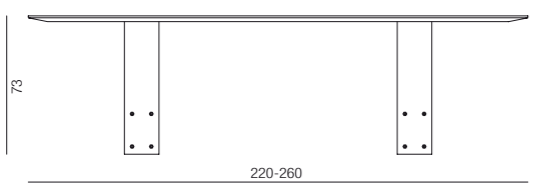

SHANI

G. VIGANO*

Tavolo da pranzo rettangolare in noce canaletta con base in marmo.

Rechteckiger Ess-Tisch aus Nussbaum Canaletta mit Marmorgestell.

Mesa de comedor rectangular en nogal canaletta con patas en marmor.

Rectangular dining-table in canaletta walnut with marble base.

Table à manger rectangulaire en noyer canaletta avec piètement en marbre.

ESSENZA - WOOD - MADERA
NOCE CANALETTA - CANALETTA WALNUT - NOGAL CANALETTA
MARMO - MARBLE - MARMOL
BIANCO CARRARA OPACO - CARRARA WHITE MATT - CARRARA BIANCO MATE