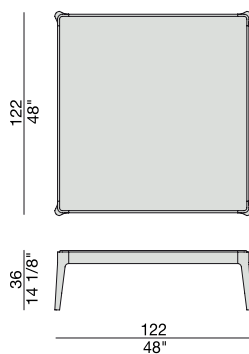

ZIGGY 6

C. Ballabio

2013

Tavolino con struttura in massello di noce canaletta e piano in legno o in marmo.

Side table with frame in solid canaletta walnut and wooden or marble top.

Beistelltisch mit Gestell aus massivem Nussbaum Canaletta und Holz- oder Marmorplatte.

Guéridon avec structure en noyer canaletta massif et plateau en bois ou en marbre.

Mesa auxiliar con estructura en nogal canaletta macizo y tapa de madera o de mármol.