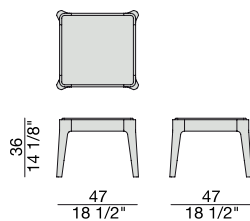

ZIGGY 1 GLASS

C. Ballabio

2013

Tavolino con struttura in massello di noce canaletta e piano in cristallo acidato retroverniciato.

Coffee table with frame in solid canaletta walnut and top in frosted glass backcoated.

Couchtisch mit Gestell aus massivem Nussbaum Canaletta und satinierte hinterlackierte Glasplatte.

Table basse avec structure en noyer canaletta massif et plateau en verre dépoli rétro verni.

Mesa de centro con estructura de nogal canaletta macizo y tapa de cristal al ácido retro-barnizado.