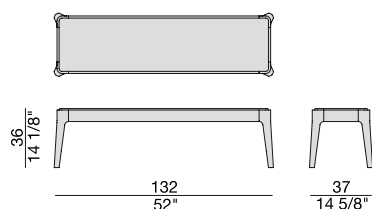

ZIGGY 3

C. Ballabio

2013

Tavolino con struttura in massello di noce canaletta e piano in legno o in marmo.

Side table with frame in solid canaletta walnut and wooden or marble top.

Beistelltisch mit Gestell aus massivem Nussbaum Canaletta und Holz- oder Marmorplatte.

Guéridon avec structure en noyer canaletta massif et plateau en bois ou en marbre.

Mesa auxiliar con estructura en nogal canaletta macizo y tapa de madera o de mármol.