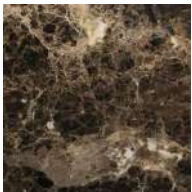

Argilla
Mud
(RAL 7006)

Piombo
Lead
(NCS S5005G20Y)

Cioccolato
Chocolate
(RAL 8019)

Nero
Black
(RAL 9005)

Granata
Garnet red
(NCS S4050Y90R)

Pistacchio
Pistachio green
(PANTONE 5825)

Avio
Aviation blue
(PANTONE 5415)

PIANO | *Top*

Essenze | *Essences*

Noce Canaletta
Canaletta Walnut

Noce Canaletta
Canaletta Walnut
tinto/stained moka

Noce Canaletta
Canaletta Walnut
tinto/stained wengé

Marmo | *Marble*

Emperador Dark

Calacatta oro