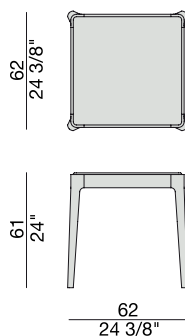

ZIGGY 11

C. Ballabio

2016

Tavolino con struttura in massello di noce canaletta e piano in legno o in marmo.

Side table with frame in solid canaletta walnut and wooden or marble top.

Beistelltisch mit Gestell aus massivem Nussbaum Canaletta und Holz- oder Marmorplatte.

Guéridon avec structure en noyer canaletta massif et plateau en bois ou en marbre.

Mesa auxiliar con estructura en nogal canaletta macizo y tapa de madera o de mármol.