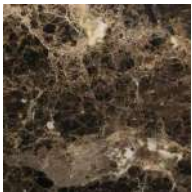

Avorio
Ivory
(RAL 1013)

Argilla
Mud
(RAL 7006)

Piombo
Lead
(NCS S5005G20Y)

Cioccolato
Chocolate
(RAL 8019)

Nero
Black
(RAL 9005)

Granata
Garnet red
(NCS S4050Y90R)

Pistacchio
Pistachio green
(PANTONE 5825)

Avio
Aviation blue
(PANTONE 5415)

PIANO | *Top*

Essenze | *Essences*

Noce Canaletta
Canaletta Walnut

Noce Canaletta
Canaletta Walnut
tinto/stained moka

Noce Canaletta
Canaletta Walnut
tinto/stained wengé

Marmo | *Marble*

Emperador Dark

Calacatta oro