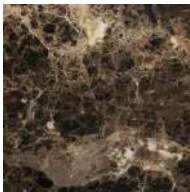

Avorio
Ivory
(RAL 1013)

Argilla
Mud
(RAL 7006)

Piombo
Lead
(NCS S5005G20Y)

Cioccolato
Chocolate
(RAL 8019)

Nero
Black
(RAL 9005)

Granata
Garnet red
(NCS S4050Y90R)

Pistacchio
Pistachio green
(PANTONE 5825)

Avio
Aviation blue
(PANTONE 5415)

PIANO | *Top*

Essenze | *Essences*

Noce Canaletta
Canaletta Walnut

Noce Canaletta
Canaletta Walnut
tinto/stained moka

Noce Canaletta
Canaletta Walnut
tinto/stained wengé

Marmo | *Marble*

Emperador Dark

Calacatta oro