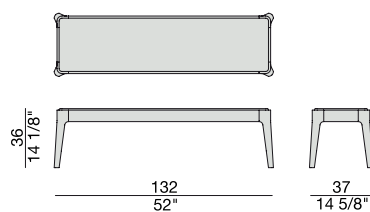

ZIGGY 3 GLASS

C. Ballabio

2013

Tavolino con struttura in massello di noce canaletta e piano in legno o in marmo.

Coffee table with frame in solid canaletta walnut and wooden or marble top.

Couchtisch mit Gestell aus massivem Nussbaum Canaletta und Holz- oder Marmorplatte.

Table basse avec structure en noyer canaletta massif et plateau en bois ou en marbre.

Mesa de centro con estructura en nogal canaletta macizo y tapa de madera o de mármol.