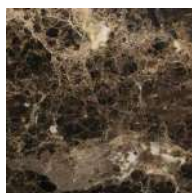

Avorio
Ivory
(RAL 1013)

Argilla
Mud
(RAL 7006)

Piombo
Lead
(NCS S5005G20Y)

Cioccolato
Chocolate
(RAL 8019)

Nero
Black
(RAL 9005)

Granata
Garnet red
(NCS S4050Y90R)

Pistacchio
Pistachio green
(PANTONE 5825)

Avio
Aviation blue
(PANTONE 5415)

PIANO | *Top*

Essenze | *Essences*

Noce Canaletta
Canaletta Walnut

Noce Canaletta
Canaletta Walnut
tinto/stained moka

Noce Canaletta
Canaletta Walnut
tinto/stained wengé

Marmo | *Marble*

Emperador Dark

Calacatta oro