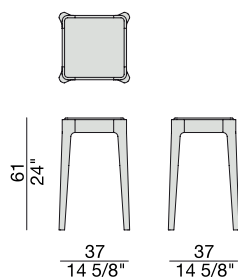

ZIGGY 2

C. Ballabio

2013

Tavolino con struttura in massello di noce canaletta e piano in legno o in marmo.

Side table with frame in solid canaletta walnut and wooden or marble top.

Beistelltisch mit Gestell aus massivem Nussbaum Canaletta und Holz- oder Marmorplatte.

Guéridon avec structure en noyer canaletta massif et plateau en bois ou en marbre.

Mesa auxiliar con estructura en nogal canaletta macizo y tapa de madera o de mármol.