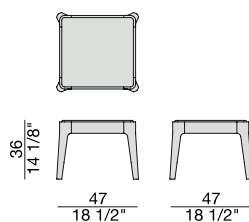

ZIGGY 1

C. Ballabio

2013

Tavolino con struttura in massello di noce canaletta e piano in legno o in marmo.

Coffee table with frame in solid canaletta walnut and wooden or marble top.

Couchtisch mit Gestell aus massivem Nussbaum Canaletta und Holz- oder Marmorplatte.

Table basse avec structure en noyer canaletta massif et plateau en bois ou en marbre.

Mesa de centro con estructura en nogal canaletta macizo y tapa de madera o de mármol.