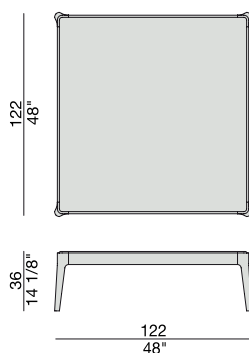

ZIGGY 6 GLASS

C. Ballabio

2013

Tavolino con struttura in massello di noce canaletta e piano in legno o in marmo.

Coffee table with frame in solid canaletta walnut and wooden or marble top.

Coufhtisch mit Gestell aus massivem Nussbaum Canaletta und Holz- oder Marmorplatte.

Table basse avec structure en noyer canaletta massif et plateau en bois ou en marbre.

Mesa de centro con estructura en nogal canaletta macizo y tapa de madera o de mármol.