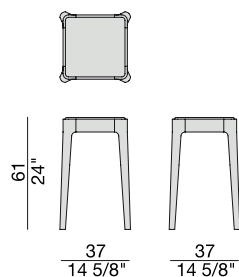

ZIGGY 2 GLASS

C. Ballabio

2013

Tavolino con struttura in massello di noce canaletta e piano in cristallo acidato retroverniciato.

Side table with frame in solid canaletta walnut and top in frosted glass backcoated.

Beistelltisch mit Gestell aus massivem Nussbaum Canaletta und satinierte hinterlackierte Glasplatte.

Guéridon avec structure en noyer canaletta massif et plateau en verre dépoli rétro verni.

Mesa auxiliar con estructura de nogal canaletta macizo y tapa de cristal al ácido retro-barnizado.