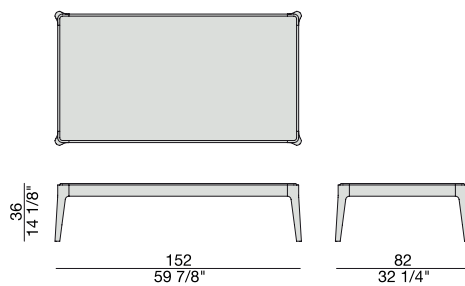

ZIGGY 7

C. Ballabio

2013

Tavolino di servizio o retrodivano con struttura in massello di noce canaletta e piano in legno o in marmo.

Coffee table with frame in solid canaletta walnut and wooden or marble top.

Couchtisch mit Gestell aus massivem Nussbaum Canaletta und Holz- oder Marmorplatte.

Table basse avec structure en noyer canaletta massif et plateau en bois ou en marbre.

Mesa de centro con estructura en nogal canaletta macizo y tapa de madera o de mármol.