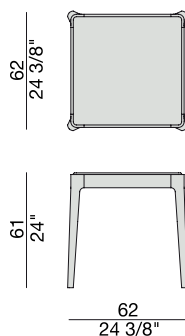

ZIGGY 11 GLASS

C. Ballabio

2016

Tavolino con struttura in massello di noce canaletta e piano in cristallo acidato retroverniciato.

Side table with frame in solid canaletta walnut and top in frosted glass backcoated.

Beistelltisch mit Gestell aus massivem Nussbaum Canaletta und satinierte hinterlackierte Glasplatte.

Guéridon avec structure en noyer canaletta massif et plateau en verre dépoli rétro verni.

Mesa auxiliar con estructura de nogal canaletta macizo y tapa de cristal al ácido retro-barnizado.