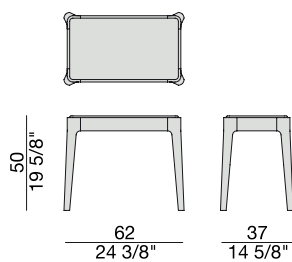

ZIGGY 5

C. Ballabio

2013

Tavolino con struttura in massello di noce canaletta e piano in legno o in marmo.

Side table with frame in solid canaletta walnut and wooden or marble top.

Beistelltisch mit Gestell aus massivem Nussbaum Canaletta und Holz- oder Marmorplatte.

Guéridon avec structure en noyer canaletta massif et plateau en bois ou en marbre.

Mesa auxiliar con estructura en nogal canaletta macizo y tapa de madera o de mármol.