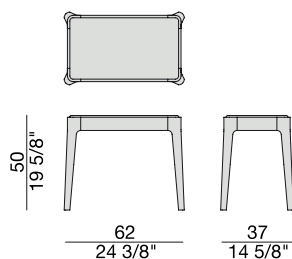

ZIGGY 5 GLASS

C. Ballabio

2013

Tavolino con struttura in massello di noce canaletta e piano in legno o in marmo.

Coffee table with frame in solid canaletta walnut and wooden or marble top.

Couchtisch mit Gestell aus massivem Nussbaum Canaletta und Holz- oder Marmorplatte.

Table basse avec structure en noyer canaletta massif et plateau en bois ou en marbre.

Mesa de centro con estructura en nogal canaletta macizo y tapa de madera o de mármol.