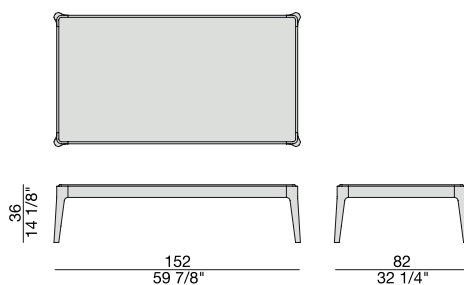

ZIGGY 7 GLASS

C. Ballabio

2013

Tavolino con struttura in massello di noce canaletta e piano in cristallo acidato retroverniciato.

Coffee table with frame in solid canaletta walnut and top in frosted glass backcoated.

Couchtisch mit Gestell aus massivem Nussbaum Canaletta und satinierte hinterlackierte Glasplatte.

Table basse avec structure en noyer canaletta massif et plateau en verre dépoli rétro verni.

Mesa de centro con estructura de nogal canaletta macizo y tapa de cristal al ácido retro barnizado.