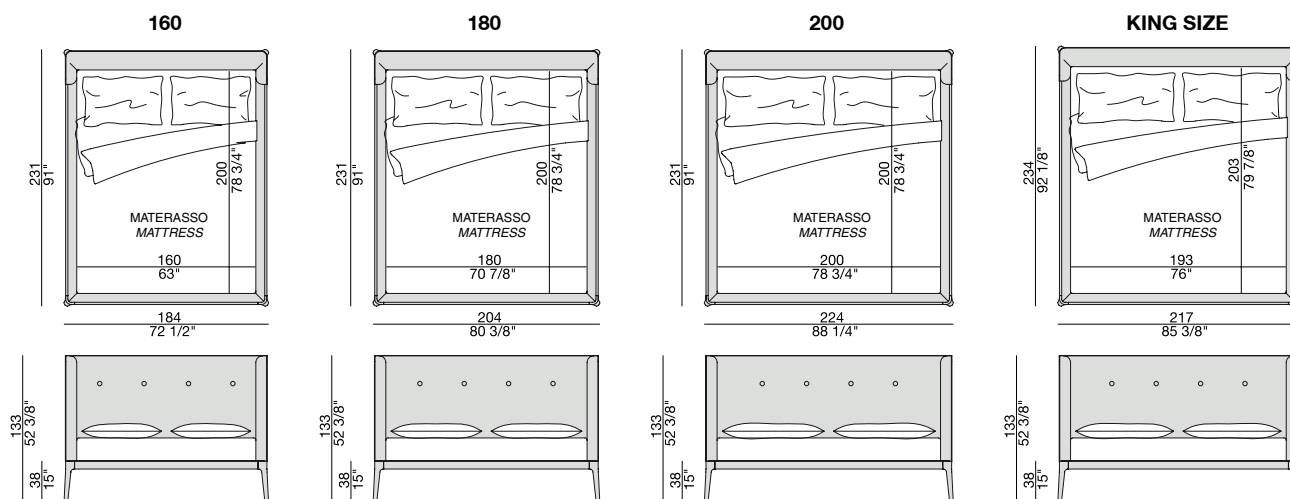

ZIGGY BED F

C. Ballabio

2015

Letto con struttura in frassino completa di rete a doghe in legno.

Bed with frame in solid ash and wooden slatted bed base.

Bett mit Gestell aus massivem Esche mit Lattenrost aus Holz.

Lit avec structure en frêne massif, avec lattes en bois.

Cama con estructura en fresno macizo.