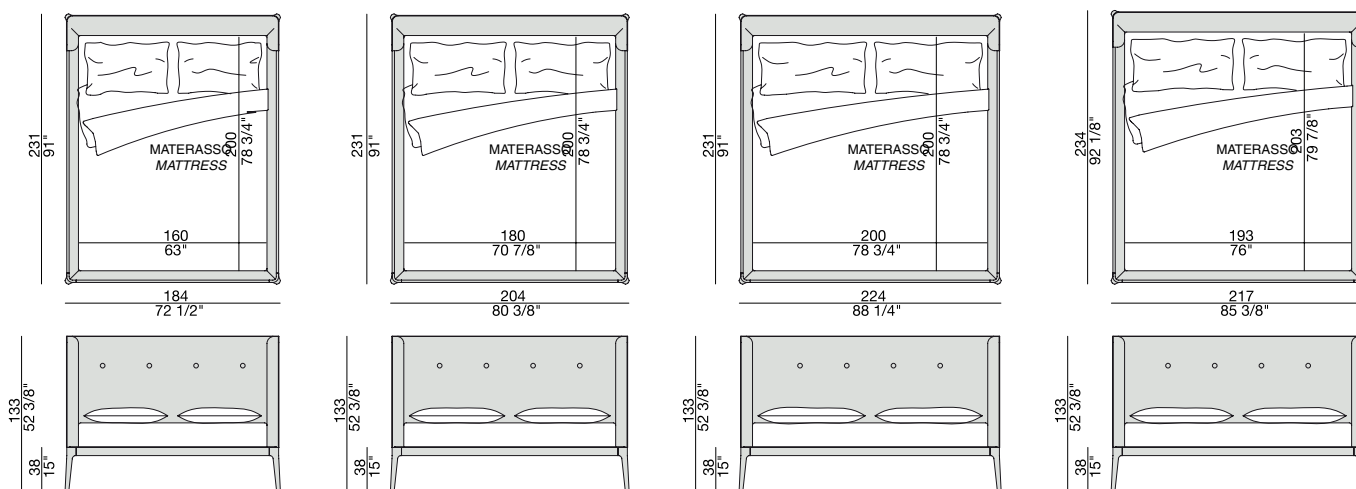

ZIGGY BED

C. Ballabio

2015

ZIGGY BED

C. Ballabio

2015

Letto smontabile con struttura in noce canaletta completa di rete a doghe in legno.

Dismountable bed with frame in solid canaletta walnut and wooden slatted bed base.

Demontiertes Bett mit Gestell aus massivem Nussbaum Canaletta mit Lattenrost aus Holz.

Lit avec structure démontée en noyer canaletta massif, avec lattes en bois.

Somier démontable con duelas en nogal canaletta.