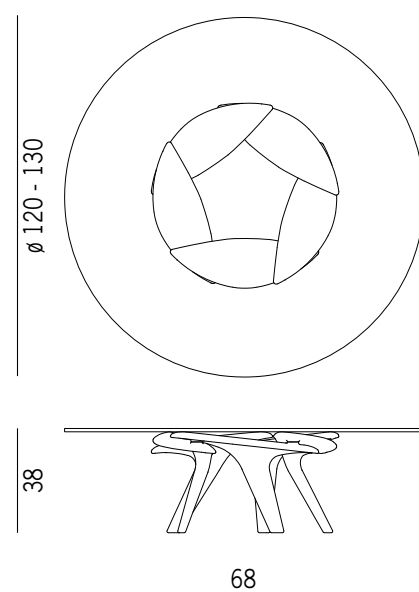

WINGS

WINGS S. BIGI

Tavolino con base in massello di noce canaletta e piano in cristallo temperato (spessore mm. 12).

Coffee table with base in solid canaletta walnut and tempered glass top (thickness mm. 12).

Couchtisch mit Gestell aus massivem Nussbaum Canaletta und ESG-Glasplatte (Stärke 12 mm).

Table basse avec plateau en noyer canaletta massif et plateau en verre trempé (épaisseur mm. 12).

Mesa de centro con base de nogal canaletta macizo y tapa de cristal templado (espesor mm. 12).