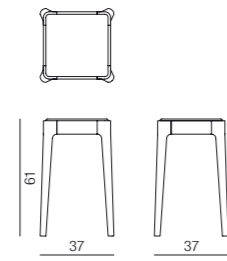

GRU LAMPADA DA TERRA
IN NOCE CANALETTA
GRU FLOOR LAMP IN
CANALETTA WALNUT

GIGON / GUYER

ZIGGY 1
C. BALLABIO

ZIGGY 2
C. BALLABIO

ZIGGY NIGHT 1
C. BALLABIO

ZIGGY NIGHT 2
C. BALLABIO

ZIGGY 3
C. BALLABIO

ZIGGY 4
C. BALLABIO