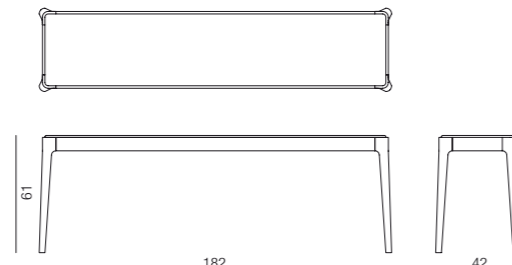

ZIGGY 2
C. BALLABIO

THIRTEEN
ZIGGY NIGHT 1
C. BALLABIO

ZIGGY NIGHT 2
C. BALLABIO

ZIGGY 3
C. BALLABIO

ZIGGY 4
C. BALLABIO

ZIGGY NIGHT 3
C. BALLABIO

ESSENZA - WOOD - MADERA
NOCE CANALETTA - CANALETTA WALNUT - NOGAL CANALETTA
TINTO WENGÈ - WENGÈ STAINED - TENIDO WENGÈ
LACCATO OPACO PORO CHIUSO - MATT LACQUERED CLOSE PORE - LACADO MATE PORO CERRADO
MARMO - MARBLE - MARMOL
NERO MARQUINA - BLACK MARQUINA - NEGRO MARQUINA
BIANCO CALACATTA ORO - WHITE CALACATTA GOLD - BLANCO CALACATTA ORO
MARRONE EMPERADOR DARK - BROWN EMPERADOR DARK - MARRÓN EMPERADOR DARK