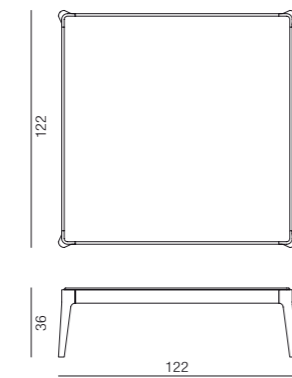

ZIGGY 6
C. BALLABIO