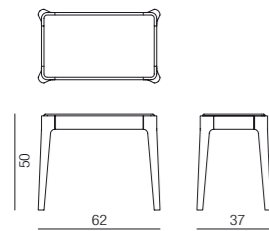

ZIGGY 5
C. BALLABIO