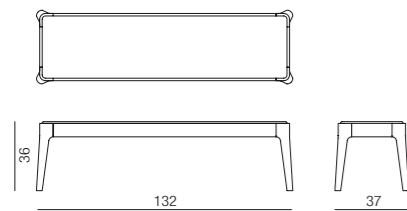

ZIGGY 2
C. BALLABIO

THIRTEEN
ZIGGY NIGHT 1
C. BALLABIO

ZIGGY NIGHT 2
C. BALLABIO

ZIGGY 3
C. BALLABIO

ZIGGY 4
C. BALLABIO

ZIGGY NIGHT 3
C. BALLABIO

ESSENZA - WOOD - MADERA
NOCE CANALETTA - CANALETTA WALNUT - NOGAL CANALETTA
TINTO WENGÈ - WENGÈ STAINED - TENIDO WENGÈ
LACCATO OPACO PORO CHIUSO - MATT LACQUERED CLOSE PORE - LACADO MATE PORO CERRADO
MARMO - MARBLE - MARMOL
NERO MARQUINA - BLACK MARQUINA - NEGRO MARQUINA
BIANCO CALACATTA ORO - WHITE CALACATTA GOLD - BLANCO CALACATTA ORO
MARRONE EMPERADOR DARK - BROWN EMPERADOR DARK - MARRÓN EMPERADOR DARK