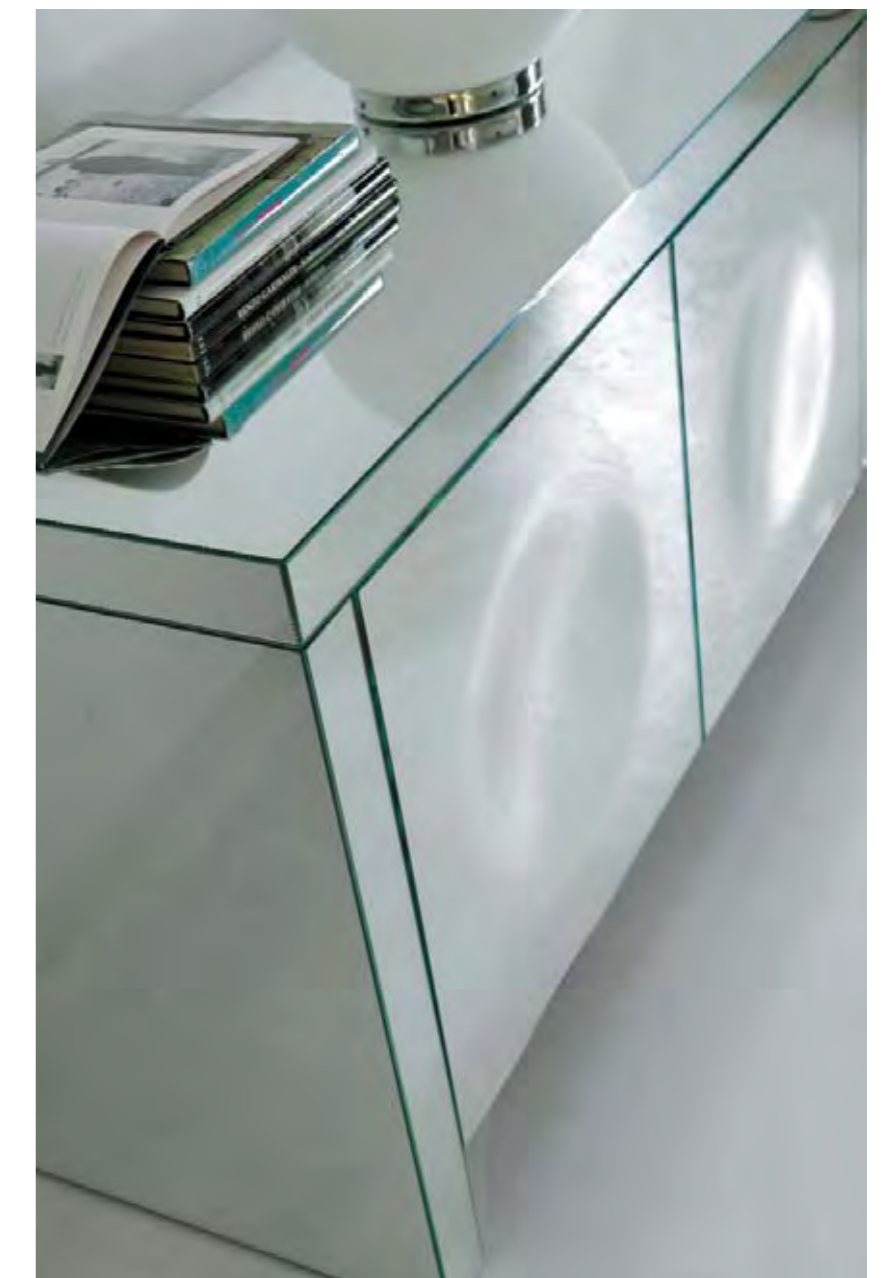

EMPIRE SPECCHIO | design: G. Carollo |

Credenza con struttura e ante a specchio. Apertura a pressione e cerniera a molla.

Sideboard with mirror frame and doors. Doors with touch and latch system.

Aparador con estructura y puertas en espejo. Puertas con sistema touch and latch.

Meuble avec structure et portes en miroir. Ouverture avec charnière automatique.

Anrichte mit Gestell und Türen aus Spiegelglas. Türen über Push - Pull zu öffnen.