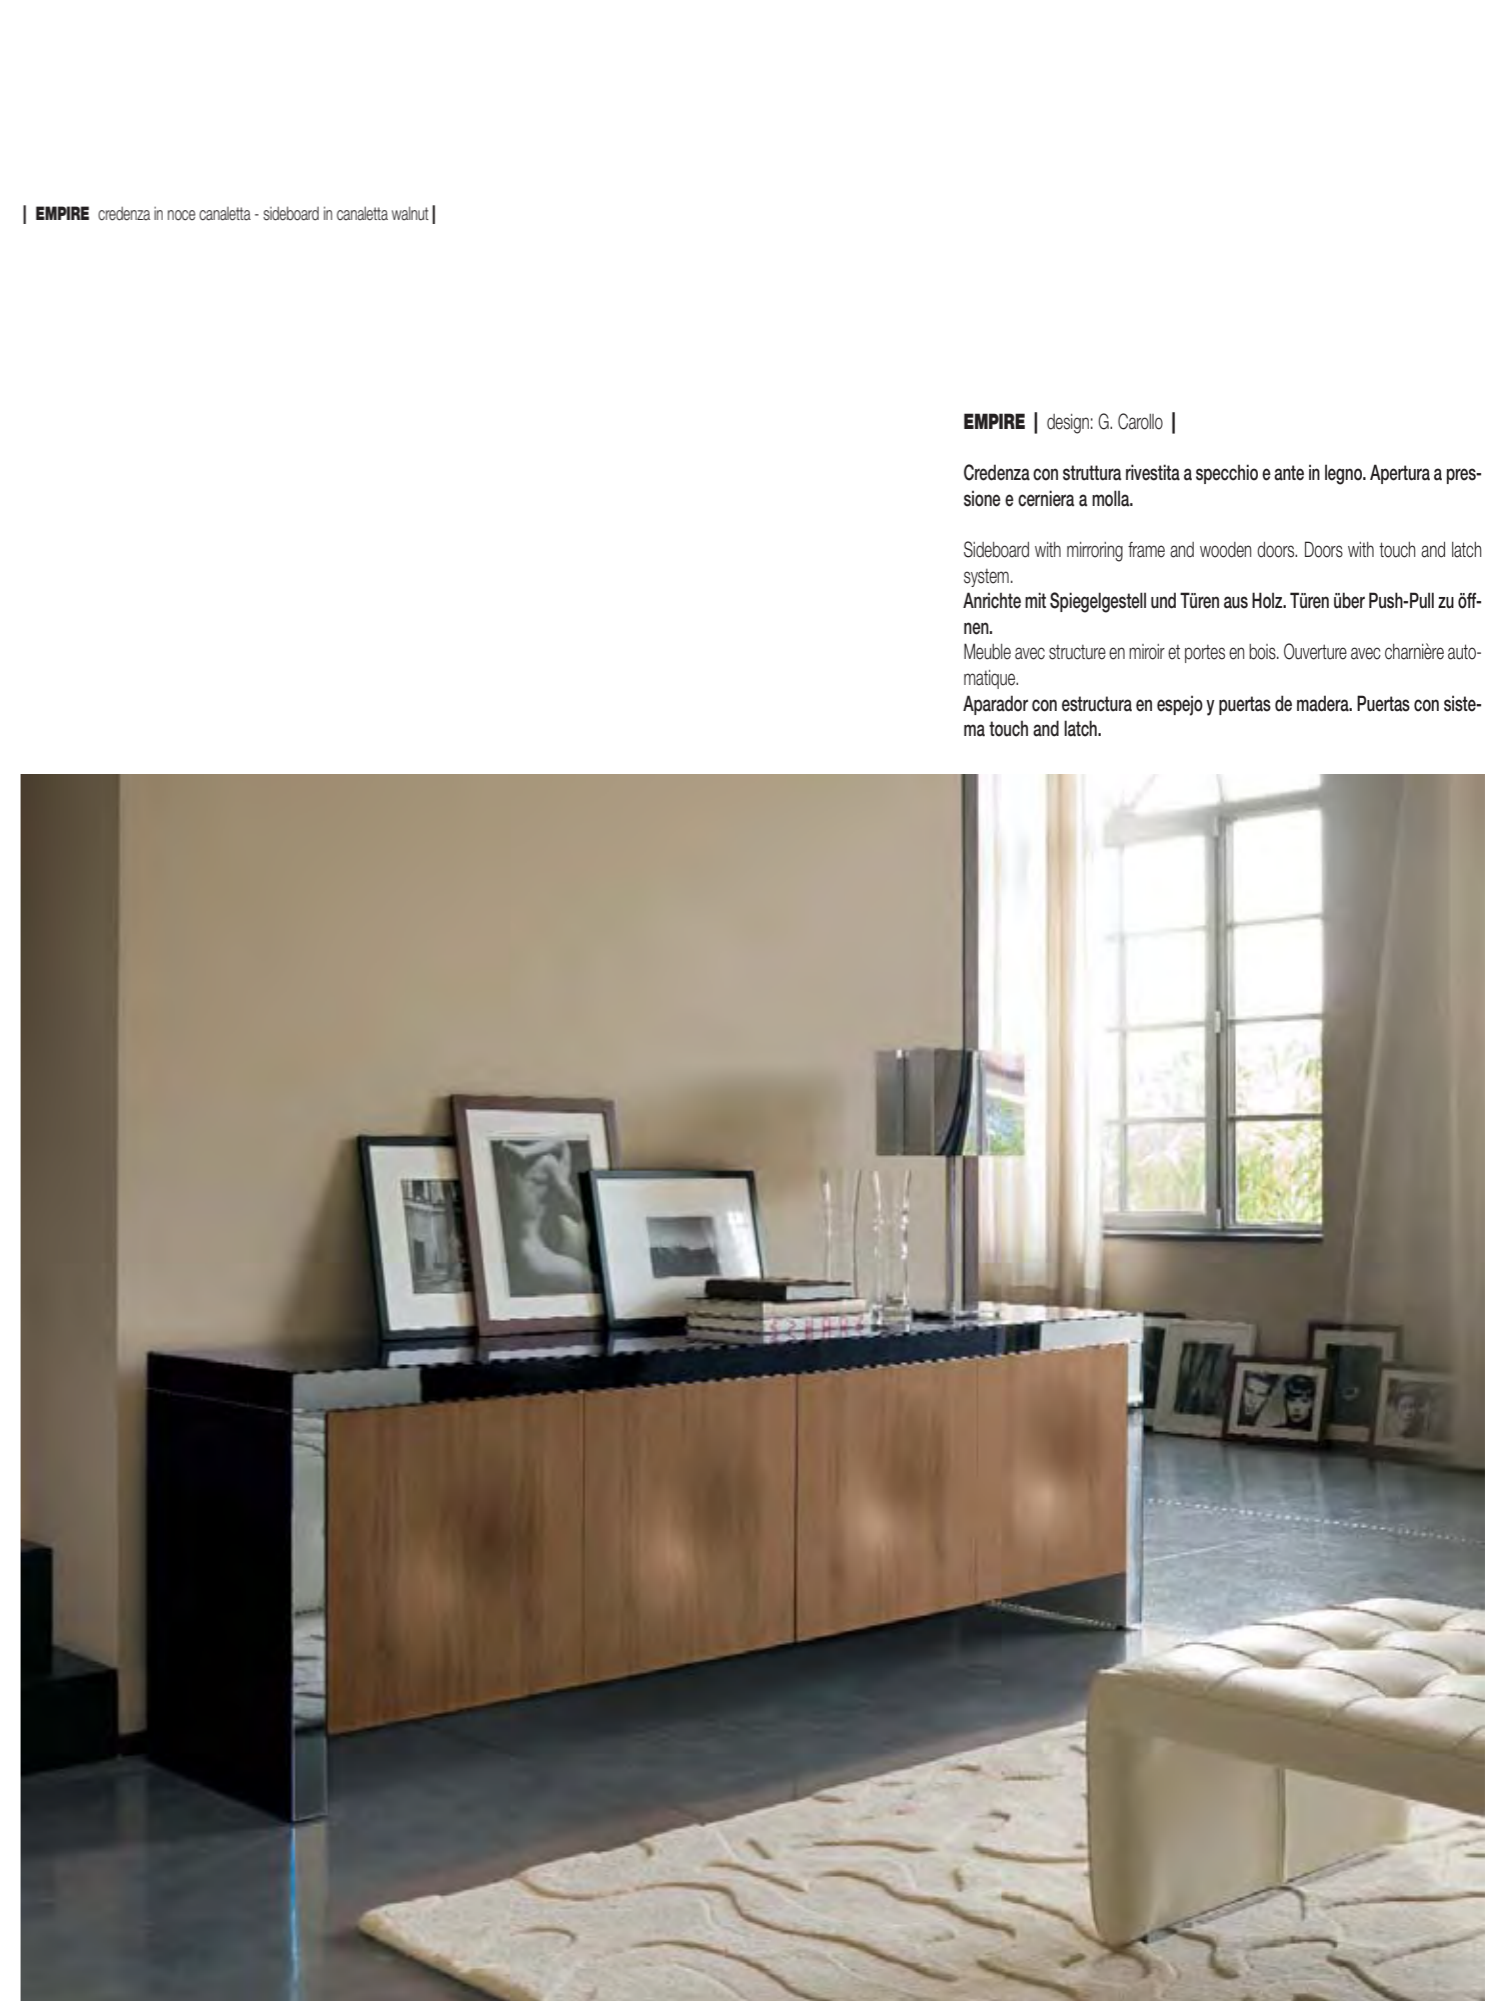

| EMPIRE credenza 3 ante in laccato lucido bianco - sideboard with 3 doors in white shiny lacquered |

| EMPIRE credenza in noce canaletta - sideboard in canaletta walnut |

EMPIRE | design: G. Carollo |

Credenza con struttura rivestita a specchio e ante in legno. Apertura a pressione e cerniera a molla.