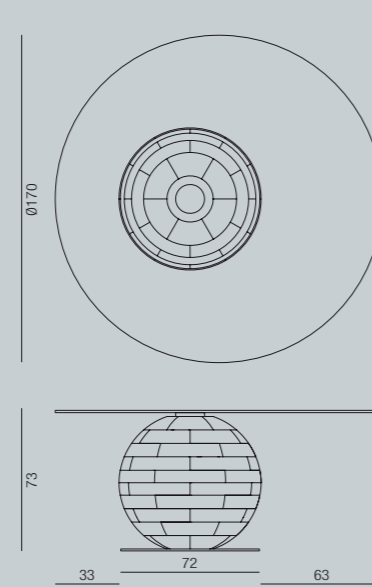

GHEO-OFF

E. MISSAGLIA

ESSENZA - WOOD - MADERA

NOCE CANALETTA - CANALETTA WALNUT - NOGAL CANALETTA
FRASSINO NATURALE - NATURAL ASH - FRESNO NATURAL
FRASSINO TINTO NOCE CANALETTA - ASH CANALETTA WALNUT STAINED - FRESNO TEÑIDO NOGAL CANALETTA
FRASSINO TINTO WENGÉ - ASH WENGÉ STAINED - FRESNO TEÑIDO WENGÉ
LACCATO OPACO PORO APERTO - MATT LACQUERED OPEN PORE - LACADO MATE PORO ABIERTO

CRISTALLO - GLASS - CRISTAL

TRASPARENTE - CLEAR - TRASPARENTE

METALLO - METAL - METAL

CROMATO - CHROME PLATED - CROMADO

GRACE

G. CAROLLO

METALLO - METAL - METAL

CROMATO - CHROME PLATED - CROMADO
GRIGIO PELTRO - GREY PEWTER - GRIS PELTRE

RIVESTIMENTO - COVER - FUNDA

CATEGORIA EXTRA - PELLE EXTRA

CATEGORIA PELLE - PELLE

CATEGORIA A - ALCANTARA

CATEGORIA B - FINN

CATEGORIA C - BLAND - CLARA - FASHION - LARIO - MORAN - NET

SUDDEN - THALYS - VELLUTO - WOOL

CATEGORIA D - ECOPELLE - KNOT - POLI - RANGE - VINTAGE

CATEGORIA E - COTONE - SAND - IN BIANCO / CALICO

CATEGORIA TESSUTO CLIENTE - TESSUTO CLIENTE - C.O.M.

spencer
interiors

spencer interiors
vancouver bc canada
telephone: 604.736.1378
www.spencerinteriors.ca