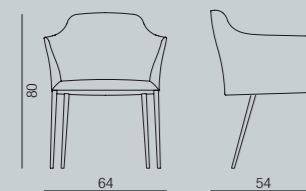

GRACE

G. CAROLLO

METALLO - METAL - METAL

CROMATO - CHROME PLATED - CROMADO
GRIGIO PELTRO - GREY PEWTER - GRIS PELTRE

RIVESTIMENTO - COVER - FUNDA

CATEGORIA EXTRA - PELLE EXTRA

CATEGORIA PELLE - PELLE

CATEGORIA A - ALCANTARA

CATEGORIA B - FINN

CATEGORIA C - BLAND - CLARA - FASHION - LARIO - MORAN - NET

SUDDEN - THALYS - VELLUTO - WOOL

CATEGORIA D - ECOPELLE - KNOT - POLI - RANGE - VINTAGE

CATEGORIA E - COTONE - SAND - IN BIANCO / CALICO

CATEGORIA TESSUTO CLIENTE - TESSUTO CLIENTE - C.O.M.

spencer
interiors

spencer interiors
vancouver bc canada
telephone: 604.736.1378
www.spencerinteriors.ca