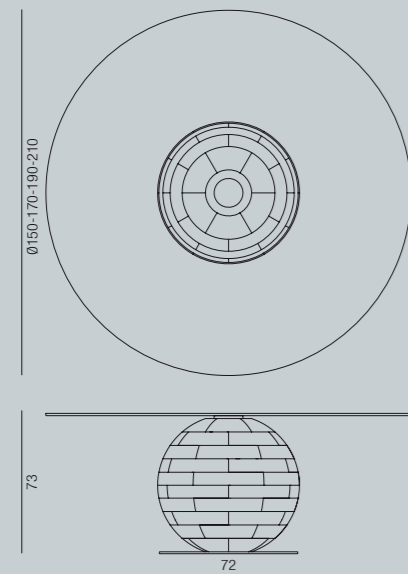

GHEO-K

E. MISSAGLIA