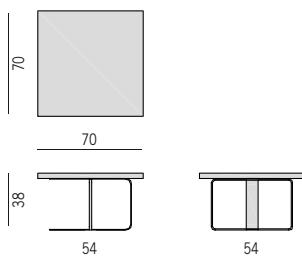

PLACE 4 | design: M. Marconato - T. Zappa |

Tavolino quadrato con base in metallo e piano in rovere o noce canaletta a forte spessore.

Square side table with metal frame and thick top in oak or canaletta walnut.

Quadratischer Beistelltisch mit Metallgestell und Platte aus eiche oder nussbaum Canaletta.

Gueridon carré avec piétement en métal et plateau en chêne ou noyer canaletta.

Mesita cuadrada con estructura en metal y tapa gruesa de roble o nogal canaletta.

Журнальный столик с металлической структурой, с утолщённой столешницей из дуба или орех canaletta.

Volume
m³ 0,303
Peso lordo
kg 19

| PLACE 4 H. 38 - L. 70 - P. 70 | H. 14,96" - L. 27,56" - P. 27,56" |

ESSENZA	WOOD	MADERA	ВАРИАНТЫ ОТДЕЛОК НАТУРАЛЬНОГО ДЕРЕВА
NOCE CANALETTA	WALNUT CANALETTA	NOGAL CANALETTA	ОРЕХ CANALETTA
TINTO WENGÉ	WENGÉ STAINED	TENIDO WENGÉ	ТОНИРОВАННЫЙ WENGÉ
ROVERE NATURALE	NATURAL OAK	ROBLE NATURAL	ДУБ НАТУРАЛЬНЫЙ
ROVERE TINTO WENGÉ	OAK WENGÉ STAINED	ROBLE TENIDO WENGÉ	ДУБ КРАШЕННЫЙ ПОД WENGÉ
ROVERE TINTO NOCE CANALETTA	OAK CANALETTA WALNUT STAINED	ROBLE TENIDO NOGAL CANALETTA	ДУБ ТОНИРОВАННЫЙ ПОД ОРЕХ CANALETTA
LACCATO OPACO PORO APERTO	MATT LACQUERED OPEN PORE	LACADO MATE PORO ABIERTO	МАТОВЫЙ ЛАК (ВИДИМАЯ СТРУКТУРА ДЕРЕВА)
LACCATO BRILLANTE	SHINY LACQUERED	LACADO BRILLO	ГЛЯНЦЕВЫЙ ЛАК
METALLO	METAL	METAL	МЕТАЛЛ
CROMATO	CHROMED	CROMADO	МАТОВЫЙ ХРОМ