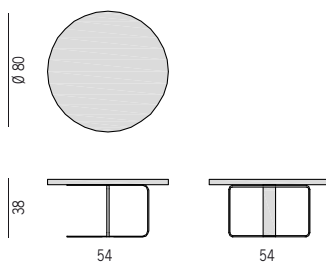

Журнальный столик с металлической структурой, с утолщённой столешницей из дуба или орех canaletta.

Volume
m³ 0,360
Peso lordo
kg 16

| **PLACE 1** H. 57 - Ø. 70 | H. 22,44" - Ø. 27,56" |

ESSENZA	WOOD	MADERA	ВАРИАНТЫ ОТДЕЛОК НАТУРАЛЬНОГО ДЕРЕВА
NOCE CANALETTA	WALNUT CANALETTA	NOGAL CANALETTA	ОРЕХ CANALETTA
TINTO WENGÉ	WENGÉ STAINED	TEÑIDO WENGÉ	ТОНИРОВАННЫЙ WENGÉ
ROVERE NATURALE	NATURAL OAK	ROBLE NATURAL	ДУБ НАТУРАЛЬНЫЙ
ROVERE TINTO WENGÉ	OAK WENGÉ STAINED	ROBLE TEÑIDO WENGÉ	ДУБ КРАШЕННЫЙ ПОД WENGÉ
ROVERE TINTO NOCE CANALETTA	OAK CANALETTA WALNUT STAINED	ROBLE TEÑIDO NOGAL CANALETTA	ДУБ ТОНИРОВАННЫЙ ПОД ОРЕХ CANALETTA
LACCATO OPACO PORO APERTO	MATT LACQUERED OPEN PORE	LACADO MATE PORO ABIERTO	МАТОВЫЙ ЛАК (ВИДИМАЯ СТРУКТУРА ДЕРЕВА)
LACCATO BRILLANTE	SHINY LACQUERED	LACADO BRILLO	ГЛЯНЦЕВЫЙ ЛАК
METALLO	METAL	METAL	МЕТАЛЛ
CROMATO	CHROMED	CROMADO	МАТОВЫЙ ХРОМ

Volume
m³ 0,303
Peso lordo
kg 18

| **PLACE 2** H. 38 - Ø. 80 | H. 14,96" - Ø. 31,50" |

ESSENZA	WOOD	MADERA	ВАРИАНТЫ ОТДЕЛОК НАТУРАЛЬНОГО ДЕРЕВА
NOCE CANALETTA	WALNUT CANALETTA	NOGAL CANALETTA	ОРЕХ CANALETTA
TINTO WENGÉ	WENGÉ STAINED	TENIDO WENGÉ	ТОНИРОВАННЫЙ WENGÉ
ROVERE NATURALE	NATURAL OAK	ROBLE NATURAL	ДУБ НАТУРАЛЬНЫЙ
ROVERE TINTO WENGÉ	OAK WENGÉ STAINED	ROBLE TENIDO WENGÉ	ДУБ КРАШЕННЫЙ ПОД WENGÉ
ROVERE TINTO NOCE CANALETTA	OAK CANALETTA WALNUT STAINED	ROBLE TENIDO NOGAL CANALETTA	ДУБ ТОНИРОВАННЫЙ ПОД ОРЕХ CANALETTA
LACCATO OPACO PORO APERTO	MATT LACQUERED OPEN PORE	LACADO MATE PORO ABIERTO	МАТОВЫЙ ЛАК (ВИДИМАЯ СТРУКТУРА ДЕРЕВА)
LACCATO BRILLANTE	SHINY LACQUERED	LACADO BRILLO	ГЛЯНЦЕВЫЙ ЛАК
METALLO	METAL	METAL	МЕТАЛЛ
CROMATO	CHROMED	CROMADO	МАТОВЫЙ ХРОМ