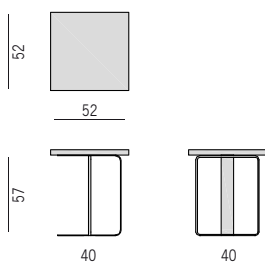

Volume
m³ 0,303
Peso lordo
kg 18

| **PLACE 2** H. 38 - Ø. 80 | H. 14,96" - Ø. 31,50" |

ESSENZA	WOOD	MADERA	ВАРИАНТЫ ОТДЕЛОК НАТУРАЛЬНОГО ДЕРЕВА
NOCE CANALETTA	WALNUT CANALETTA	NOGAL CANALETTA	ОРЕХ CANALETTA
TINTO WENGÉ	WENGÉ STAINED	TENIDO WENGÉ	ТОНИРОВАННЫЙ WENGÉ
ROVERE NATURALE	NATURAL OAK	ROBLE NATURAL	ДУБ НАТУРАЛЬНЫЙ
ROVERE TINTO WENGÉ	OAK WENGÉ STAINED	ROBLE TENIDO WENGÉ	ДУБ КРАШЕННЫЙ ПОД WENGÉ
ROVERE TINTO NOCE CANALETTA	OAK CANALETTA WALNUT STAINED	ROBLE TENIDO NOGAL CANALETTA	ДУБ ТОНИРОВАННЫЙ ПОД ОРЕХ CANALETTA
LACCATO OPACO PORO APERTO	MATT LACQUERED OPEN PORE	LACADO MATE PORO ABIERTO	МАТОВЫЙ ЛАК (ВИДИМАЯ СТРУКТУРА ДЕРЕВА)
LACCATO BRILLANTE	SHINY LACQUERED	LACADO BRILLO	ГЛЯНЦЕВЫЙ ЛАК
METALLO	METAL	METAL	МЕТАЛЛ
CROMATO	CHROMED	CROMADO	МАТОВЫЙ ХРОМ

PLACE 3 | design: M. Marconato - T. Zappa |

Tavolino quadrato con base in metallo e piano in rovere o noce canaletta a forte spessore.

Square side table with metal frame and thick top in oak or canaletta walnut.

Журнальный столик с металлической структурой, с утолщённой столешницей из дуба или орех canaletta.

Volume
m³ 0,205
Peso lordo
kg 13,5

| **PLACE 3** H. 57 - L. 52 - P. 52 | H. 22,44" - L. 20,47" - P. 20,47" |