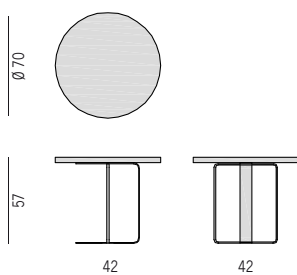

PLACE 1 | design: M. Marconato - T. Zappa |

Tavolino tondo con base in metallo e piano in rovere o noce canaletta a forte spessore.

Round side table with metal frame and thick top in oak or canaletta walnut.

Runder Beistelltisch mit Metallgestell und Platte aus eiche oder nussbaum Canaletta.

Gueridon rond avec piétement en métal et plateau en chêne ou noyer canaletta.

Mesa auxiliar redonda con estructura en metal y tapa gruesa de roble o nogal canaletta.

Журнальный столик с металлической структурой, с утолщённой столешницей из дуба или орех canaletta.

Volume
m³ 0,360
Peso lordo
kg 16

| **PLACE 1** H. 57 - Ø. 70 | H. 22,44" - Ø. 27,56" |

ESSENZA	WOOD	MADERA	ВАРИАНТЫ ОТДЕЛОК НАТУРАЛЬНОГО ДЕРЕВА
NOCE CANALETTA	WALNUT CANALETTA	NOGAL CANALETTA	ОРЕХ CANALETTA
TINTO WENGÉ	WENGÉ STAINED	TEÑIDO WENGÉ	ТОНИРОВАННЫЙ WENGÉ
ROVERE NATURALE	NATURAL OAK	ROBLE NATURAL	ДУБ НАТУРАЛЬНЫЙ
ROVERE TINTO WENGÉ	OAK WENGÉ STAINED	ROBLE TEÑIDO WENGÉ	ДУБ КРАШЕННЫЙ ПОД WENGÉ
ROVERE TINTO NOCE CANALETTA	OAK CANALETTA WALNUT STAINED	ROBLE TEÑIDO NOGAL CANALETTA	ДУБ ТОНИРОВАННЫЙ ПОД ОРЕХ CANALETTA
LACCATO OPACO PORO APERTO	MATT LACQUERED OPEN PORE	LACADO MATE PORO ABIERTO	МАТОВЫЙ ЛАК (ВИДИМАЯ СТРУКТУРА ДЕРЕВА)
LACCATO BRILLANTE	SHINY LACQUERED	LACADO BRILLO	ГЛЯНЦЕВЫЙ ЛАК
METALLO	METAL	METAL	МЕТАЛЛ
CROMATO	CHROMED	CROMADO	МАТОВЫЙ ХРОМ