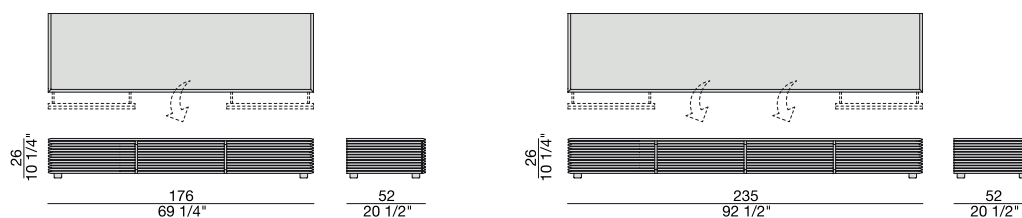

RIGA TV

T. Colzani

Mobile porta tv in massello di noce canaletta con due cassetti laterali e anta centrale a ribalta.

TV stand in solid canaletta walnut with two lateral drawers and central front flap-door.

TV-Bank aus massivem Nussbaum Canaletta mit zwei seitlichen Schubladen und zentrale Klapptür.

Porte TV en noyer canaletta massif avec deux tiroirs latéraux et une porte abatante centrale.

Banco porta TV en nogal canaletta macizo con dos cajones laterales y puerta abatible central.