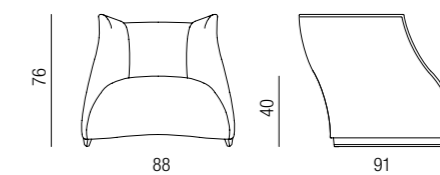

Categoria D philo - poli

Categoria E cotone sanforizzato - in bianco

Categoria TESSUTO CLIENTE - customer own fabric - tela cliente

fresh modern living

spencer interiors

Vancouver BC Canada

> tel: 604 736-1378