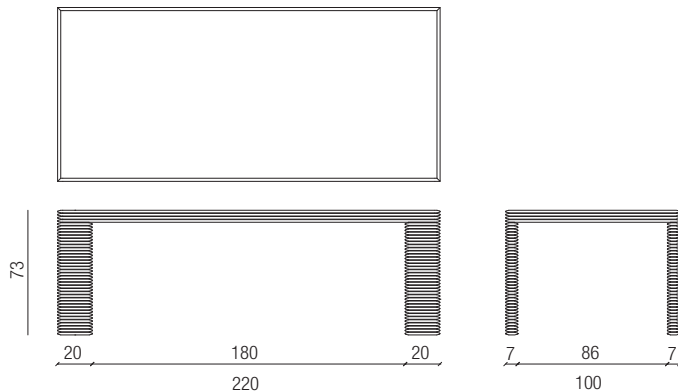

| **RIGA TAVOLO** H. 73 - L. 220 - P. 100 | H. 28,74" - L. 86,61" - P. 39,37" |

ESSENZA	WOOD	MADERA	ВАРИАНТЫ ОТДЕЛОК НАТУРАЛЬНОГО ДЕРЕВА
NOCE CANALETTA	CANALETTA WALNUT	NOGAL CANALETTA	ОРЕХ CANALETTA
LACCATO PORO CHIUSO	LACQUERED CLOSE PORE	LACADO PORO CERRADO	МАТОВЫЙ ЛАК (НЕВИДИМАЯ СТРУКТУРА ДЕРЕВА)