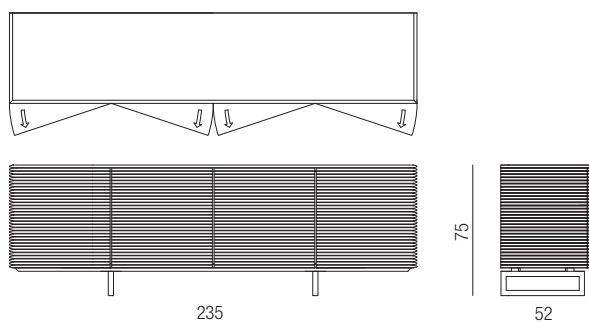

Meuble en noyer canaletta avec portes massives et piétement en métal.

Aparador con puertas en nogal canaletta maciza y base en metal.

| **RIGA CREDENZA** H. 75 - L. 235 - P. 52 | H. 29,52" - L. 92,51" - P. 20,47" |