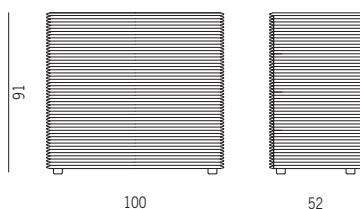

Commode avec structure en noyer canaletta massif avec quatre tiroirs.

Cómoda con estructura en nogal canaletta macizo con cuatro cajones.

Комод из массива ореха canaletta с четырьмя выдвижными ящиками.

Volume
m³ 0,600
Peso lordo
kg 85