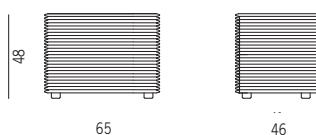

Commode avec structure en noyer canaletta massif avec quatre tiroirs.

Cómoda con estructura en nogal canaletta macizo con cuatro cajones.

Комод из массива ореха canaletta с четырьмя выдвижными ящиками.

Volume
m³ 0,600
Peso lordo
kg 85

Volume
m³ 0,197
Peso lordo
kg 32

| **RIGA 1** H. 91 - L. 100 - P. 52 | H. 35,83" - L. 39,37" - P. 20,47" |

| **RIGA 2** H. 48 - L. 65 - P. 46 | H. 18,90" - L. 25,59" - P. 18,11" |

ESSENZA

NOCE CANALETTA
LACCATO PORO CHIUSO