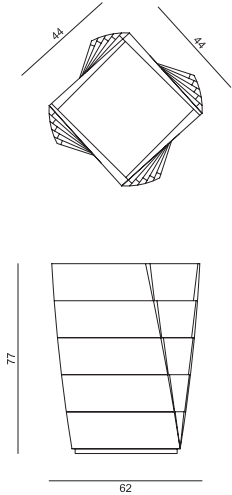

PIROETTE 5 CASSETTI | design: Archem |

Cassettiera con struttura in massello di noce canaletta con cinque cassetti.

High chest of drawers with frame in solid canaletta walnut with five drawers.

Hochkommode mit Gestell aus massivem Nussbaum Canaletta mit Fünf Schubladen.

| **PIROETTE 5 CASSETTI** L. 44 - H.77 - P. 62 | L. 17,32" - H. 30,31" - P. 24,41" |

ESSENZA

NOCE CANALETTA
TINTO WENGÈ
LACCATO OPACO PORO CHIUSO BIANCO
LACCATO OPACO PORO CHIUSO NERO
LACCATO BIANCO LUCIDO
LACCATO NERO LUCIDO