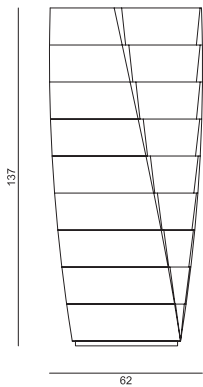

PIROETTE 9 CASSETTI | design: Archem |

Cassettiera con struttura in massello di noce canaletta con nove cassetti.

High chest of drawers with frame in solid canaletta walnut with nine drawers.

Hochkommode mit Gestell aus massivem Nussbaum Canaletta mit Neun Schubladen.

Commode haute avec structure en noyer canaletta massif avec neuf tiroirs.

Cajonera alta con estructura en nogal canaletta macizo con nueve cajones.

Комод с 9 ящиками из массива орех canaletta. Возможность добавить дополнительные ящики.

| **PIROETTE 9 CASSETTI** L. 44 - H. 137 - P. 62 | L. 17,32" - H. 53,94" - P. 24,41" |

ESSENZA

NOCE CANALETTA
TINTO WENGÉ
LACCATO OPACO PORO CHIUSO BIANCO
LACCATO OPACO PORO CHIUSO NERO
LACCATO BIANCO LUCIDO
LACCATO NERO LUCIDO

WOOD

CANALETTA WALNUT
WENGÉ STAINED
WHITE MATT LACQUERED CLOSE PORE
BLACK MATT LACQUERED CLOSE PORE
SHINY WHITE LACQUERED
SHINY BLACK LACQUERED

MADERA

NOGAL CANALETTA
TEÑIDO WENGÉ
LACADO MATE BLANCO PORO CERRADO
LACADO MATE NEGRO PORO CERRADO
LACADO BLANCO BRILLANTE
LACADO NEGRO BRILLANTE

ВАРИАНТЫ ОТДЕЛОК НАТУРАЛЬНОГО ДЕРЕВА

ОРЕХ CANALETTA
ТОНИРОВАННЫЙ WENGÉ
МАТОВЫЙ ЛАК (НЕВИДИМАЯ СТРУКТУРА ДЕРЕВА), ЦВЕТ БЕЛЫЙ
МАТОВЫЙ ЛАК (НЕВИДИМАЯ СТРУКТУРА ДЕРЕВА), ЦВЕТ ЧЕРНЫЙ
ЛАК БЛЕСТЯЩИЙ, ЦВЕТ БЕЛЫЙ
ЛАК БЛЕСТЯЩИЙ, ЦВЕТ ЧЕРНЫЙ

spencer
interiors

spencer interiors
vancouver bc canada
telephone: 604.736.1378
www.spencerinteriors.ca