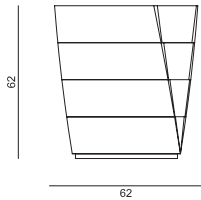

| **PIROETTE 4 CASSETTI** L. 44 - H.62 - P. 62 | L. 17,32" - H. 24,41" - P. 24,41" |

ESSENZA

NOCE CANALETTA
TINTO WENGÈ
LACCATO OPACO PORO CHIUSO BIANCO
LACCATO OPACO PORO CHIUSO NERO
LACCATO BIANCO LUCIDO
LACCATO NERO LUCIDO