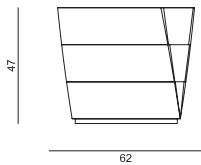

Cajonera alta con estructura en nogal canaletta macizo con tres cajones.

Комод с 4 ящиками из массива орех canaletta. Возможность добавить дополнительные ящики.

| **PIROETTE 3 CASSETTI** L. 44 - H.47 - P. 62 | L. 17,32" - H. 18,50" - P. 24,41" |