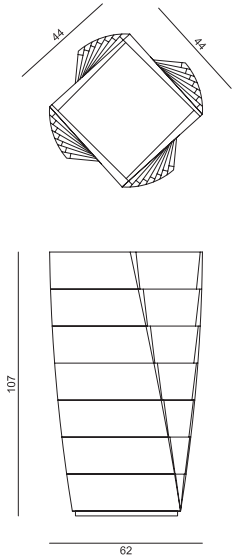

Cajonera alta con estructura en nogal canaletta macizo con tres cajones.

Комод с 4 ящиками из массива орех canaletta. Возможность добавить дополнительные ящики.

| **PIROETTE 3 CASSETTI** L. 44 - H.47 - P. 62 | L. 17,32" - H. 18,50" - P. 24,41" |

| **PIROETTE 5 CASSETTI** L. 44 - H.77 - P. 62 | L. 17,32" - H. 30,31" - P. 24,41" |

ESSENZA

NOCE CANALETTA
TINTO WENGÈ
LACCATO OPACO PORO CHIUSO BIANCO
LACCATO OPACO PORO CHIUSO NERO
LACCATO BIANCO LUCIDO
LACCATO NERO LUCIDO

| **PIROETTE 7 CASSETTI** L. 44 - H. 107 - P. 62 | L. 17,32" - H. 42,12" - P. 24,41" |

ESSENZA

NOCE CANALETTA
TINTO WENGÉ
LACCATO OPACO PORO CHIUSO BIANCO
LACCATO OPACO PORO CHIUSO NERO
LACCATO BIANCO LUCIDO
LACCATO NERO LUCIDO